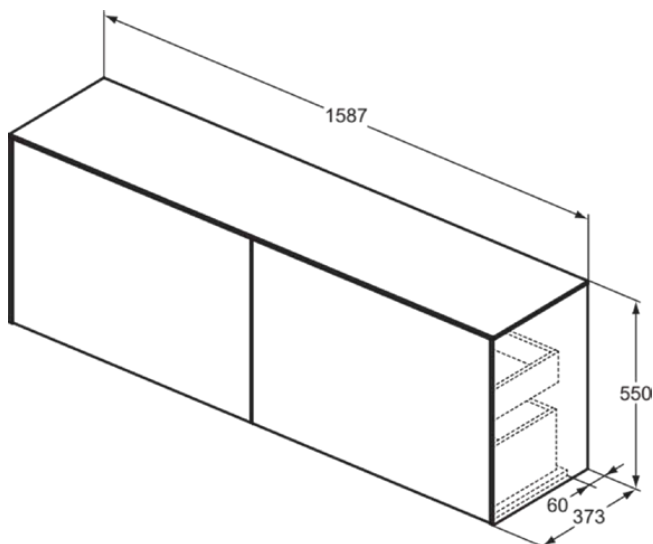

CONCA

T4331Y1

CONCA | Waschtisch-Unterschrank 1587x373x550 mm in weiß matt lackiert, 4 Schubladen | Vollauszug, Push-to-open, SoftClosing, Vormontiert, Nachhaltig gewonnenes Holz, Echtholz furnier

Bild & Zeichnung

Allgemeine Informationen

Produktkategorie:	Möbel
Produktart:	Waschtisch-Unterschrank
Marke:	Ideal Standard
Kollektion:	CONCA
Designer:	Palomba Serafini Associati
Colour:	Y1 - Weiß Matt Lackiert
Oberflächenveredelung:	Matt
Höhe (mm):	550
Breite (mm):	1587
Ausladung (mm):	373
Befestigungsart:	Befestigungsset
Nettogewicht (kg):	67.30
EAN Code:	8014140464570

CONCA

T4331Y1

CONCA | Waschtisch-Unterschrank 1587x373x550 mm in weiß matt lackiert, 4 Schubladen | Vollauszug, Push-to-open, SoftClosing, Vormontiert, Nachhaltig gewonnenes Holz, Echtholz furnier

Produktspezifikationen