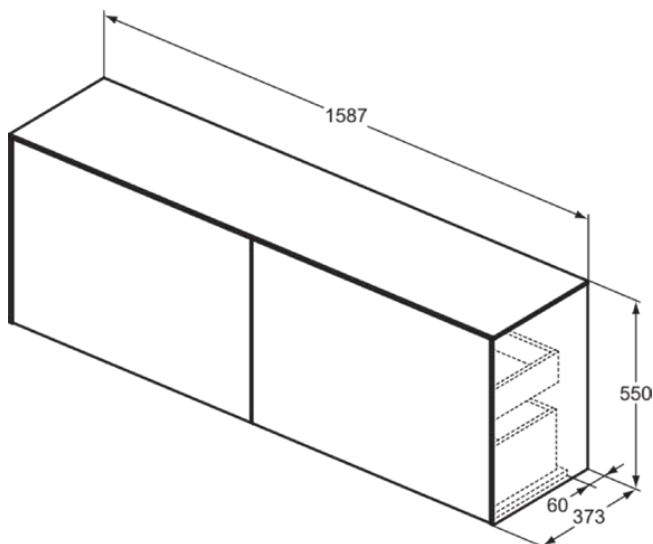

## T4331Y1

CONCA | Waschtisch-Unterschrank 1587x373x550 mm in weiß matt lackiert, 4 Schubladen | Vollauszug, Push-to-open, SoftClosing, Vormontiert, Nachhaltig gewonnenes Holz, Echtholz furnier

### Allgemeine Informationen

Produktkategorie:	Möbel
Produktart:	Waschtisch-Unterschrank
Marke:	Ideal Standard
Kollektion:	CONCA
Designer:	Palomba Serafini Associati
Colour:	Y1 - Weiß Matt Lackiert
Oberflächenveredelung:	Matt
Maximale Höhe (mm):	550
Maximale Breite (mm):	1587
Ausladung (mm):	373
Befestigungsart:	Befestigungsset
Nettogewicht (kg):	67.30
EAN Code:	8014140464570