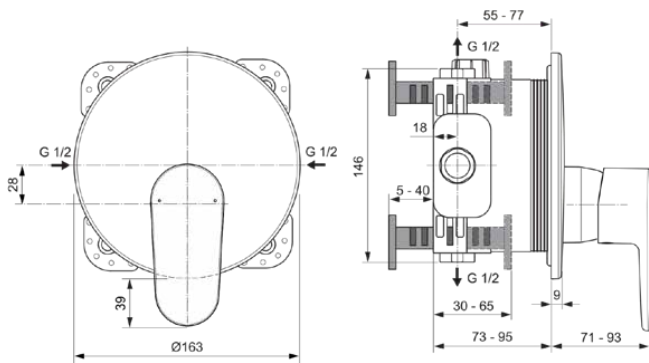

## A7349SI

CERAFINE MODEL O | Brausearmatur UP Bausatz 2 163x71x202 mm in silber, Kit 1 required (A1000), 23 l/min (3 bar) | Click-Technologie

### Allgemeine Informationen

Produktkategorie:	Brausearmaturen
Produktart:	Brausearmatur UP Bausatz 2
Marke:	Ideal Standard
Kollektion:	CERAFINE MODEL O
Designer:	Ideal Standard
Farbe:	SI - Silber
Oberflächenveredelung:	satın
Höhe (mm):	202
Breite (mm):	163
Ausladung (mm):	71 - 93
Befestigungsart:	Kit 1 benötigt
Empfohlenes Unterputz-Kit:	A1000
Nettogewicht (kg):	0.94
EAN Code:	3800861123170

### Produktspezifikationen

Anzahl der Rosette(n):	1
Anzahl der Griffe:	2
Farbcode:	SI
Farbbeschreibung:	silber
Cool Body Technologie:	Nein
Absperrbare S-Anschlüsse:	Nein
Einstellbar Spülzeit:	Nein
Griffposition:	Vorderseite
Material:	Metall
Material der Rosette(n):	Kunststoff
Materialspezifikation:	Messing
Maximaler Durchfluss bei 3 bar (l/min):	23
Maximaler Durchfluss bei 3 bar (l/min) für alle Auslässe:	23
Durchfluss bei 3 bar (l) - Auslauf:	23
Betriebs-Höchstdruck (bar):	10