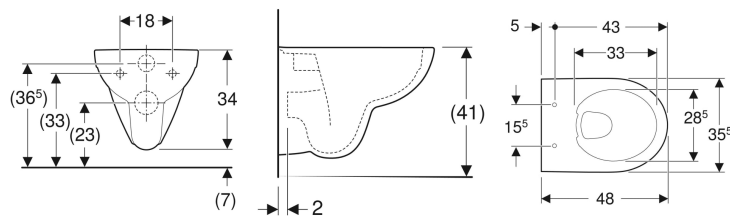

Geberit Renova Compact Wand-WC Tiefspüler, verkürzte Ausladung, Rimfree

Beispielbild

Verwendungszwecke

- Für UP-Spülkästen
- Für Druckspüler

Eigenschaften

- Wandhängend
- Tiefspül-WC

- Abgang horizontal
- Typ 1, Vollmenge 6 / 5 / 4 l, nach EN 997
- Spült mit 4 l
- Rimfree
- Verkürzte Ausladung

Technische Daten

Werkstoff | Sanitärkeramik

Zusätzlich zu bestellen

- WC-Sitz

Art.-Nr.	Farbe / Oberfläche	B	H	T	VE1
502.297.01.1	weiß	35.5 cm	34 cm	48 cm	1 St.