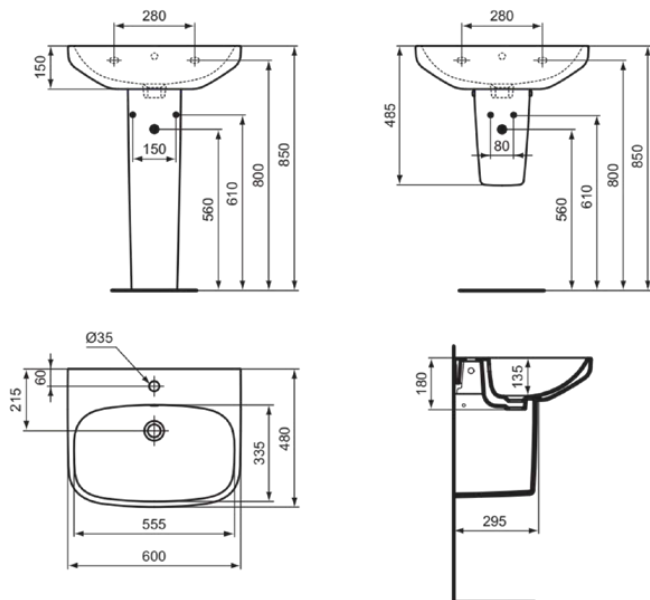

## T4511MA

I.LIFE A | Waschtisch 600x480x180 mm in weiß, 1 Hahnloch, mit Überlauf | IdealPlus

### Allgemeine Informationen

Produktkategorie:	Waschtische
Produktart:	Waschtisch
Marke:	Ideal Standard
Kollektion:	I.LIFE A
Designer:	Palomba Serafini Associati
Farbe:	MA - Weiß
Oberflächenveredelung:	glänzend
Höhe (mm):	180
Breite (mm):	600
Ausladung (mm):	480
Nettogewicht (kg):	17.10
EAN Code:	8014140486688

**I.LIFE A**

**T4511MA**

I.LIFE A | Waschtisch 600x480x180 mm in weiß, 1 Hahnloch, mit Überlauf | IdealPlus

Montageart:

wandhängend