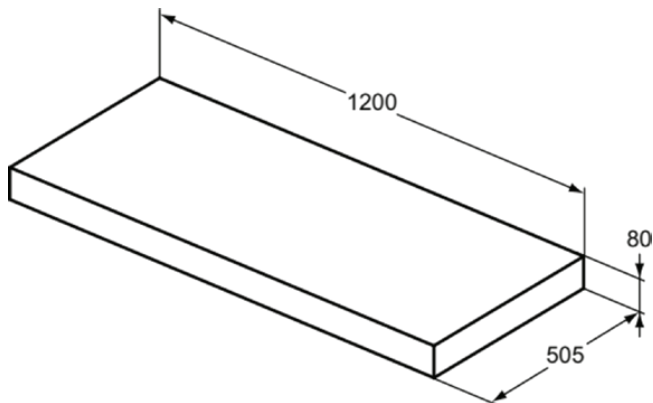

CONCA

T3952Y6

CONCA | Konsole 1200x505x80 mm in eiche hell furnier | Nachhaltig gewonnenes Holz, Echtholz furnier

Bild & Zeichnung

Allgemeine Informationen

Produktkategorie:	Möbel
Produktart:	Konsole
Marke:	Ideal Standard
Kollektion:	CONCA
Colour:	Y6 - Eiche Hell Furnier
Oberflächenveredelung:	Matt
Maximale Höhe (mm):	80
Maximale Breite (mm):	1200
Ausladung (mm):	505
Nettogewicht (kg):	11.50
EAN Code:	8014140461500