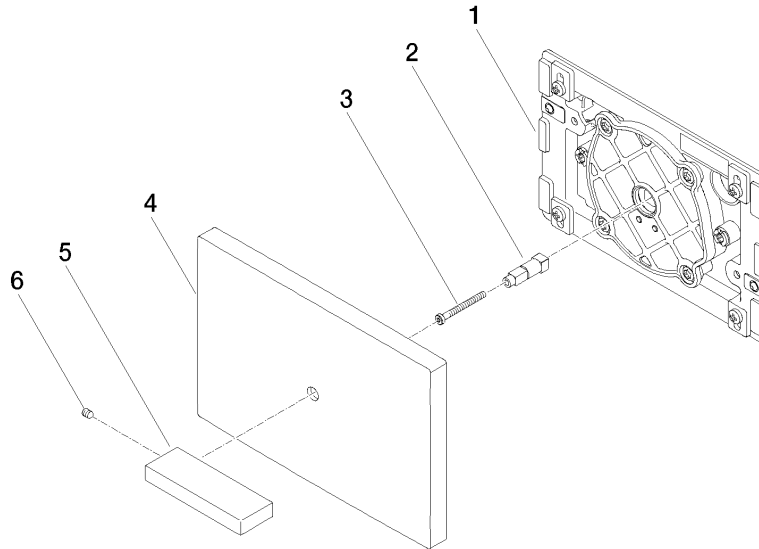

12 660 979

mm [inches]

12 660 979

Produktversion bis 5/27/2021

Produktversion ab 5/27/2021

Ersatzteile für die
anderen
Oberflächenvarianten
finden Sie hier:
Chrom

Abdeckplatte für WC-UP-Spülkasten der Firma TeCe - Platin gebürstet