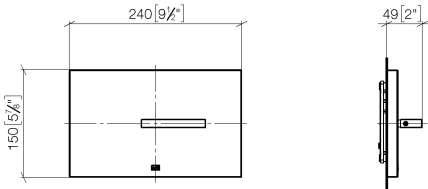

12 660 979

Passt zu: MEM, LULU, CL.1, IMO, TARA, LISSÉ, MADISON, VAIA, META, CYO

- Not available in the United States and Canada due to local code requirements. Please contact us for more information.
- Abdeckplatte 150 x 240 x 15 mm
- WC-Armatur mit Drehbetätigung und Zwei-Mengen-Technik (Vollspülung/Teilspülung)

12 660 979

mm [inches]

12 660 979

Produktversion bis 5/27/2021

Produktversion ab 5/27/2021

Ersatzteile für die
anderen
Oberflächenvarianten
finden Sie hier:
Chrom

Abdeckplatte für WC-UP-Spülkasten der Firma TeCe - Platin gebürstet