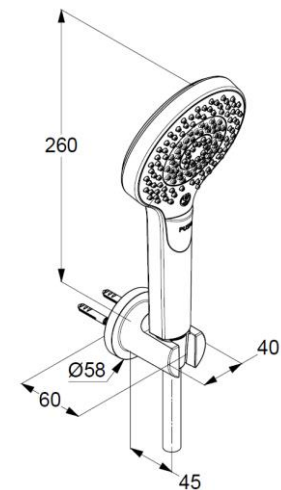

Handbrause 3 S
Durchflussmenge bei 3 bar 15 l/min.
(mit Möglichkeit zur Begrenzung auf 9 l/min.)
mit Drucktastenumstellung
mit 3 Strahlarten
Body/Hair/Skin
mit Kalkschnellreinigung
Anschlussgewinde G $\frac{1}{2}$
Siebdichtung

Brauseschlauch
kunststoffummantelt
mit Metalleffekt
mit konischen Muttern
G $\frac{1}{2}$ x G $\frac{1}{2}$ x 1250mm

Wand-Brausehalter
für Brauseschläuche mit konischer Mutter
mit Befestigungsmaterial
zur starren Wandmontage

Produktabbildung/ Product picture

Maßzeichnung/ Dimensional drawing

Durchfluss/ Flow rate