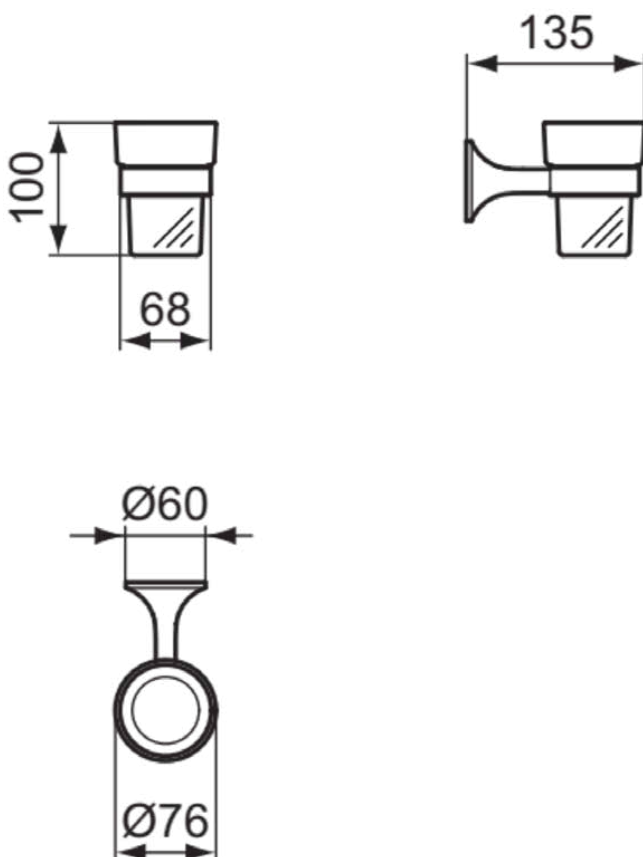

LDV

T5506AA

LDV | Zahnputzbecher 76x135x100 mm in chrom

Bild & Zeichnung

Allgemeine Informationen

Produktkategorie:	Badaccessoires
Produktart:	Zahnputzbecher
Marke:	Ideal Standard
Kollektion:	LDV
Designer:	Palomba Serafini Associati
Farbe:	AA - Chrom
Oberflächenveredelung:	glänzend
Höhe (mm):	100
Breite (mm):	76
Ausladung (mm):	135
Befestigungsart:	Befestigungsschrauben
Nettogewicht (kg):	0.52
EAN Code:	8014140514305

Downloads

- [Installation Guide](#)

Produktspezifikationen

Anzahl der Befestigungspunkte:	2
Farbcode:	AA
Farbbeschreibung:	chrom
Verdeckte Befestigung:	Ja
Material:	Metall
Material der Befestigungshalterung:	Metall
Material des Zahnbechers:	Glas
Materialspezifikation:	Messing
PVD Technologie:	Nein
Smartshine:	Ja
Oberflächenschutz:	verchromt
Oberflächenveredelung:	glänzend
Mit Rosette(n):	Nein
Einsatz herausnehmbar:	Ja
Befestigungsmaterial im Lieferumfang enthalten:	Ja
Befestigungsart:	Befestigungsschrauben
Montageart:	wandhängend