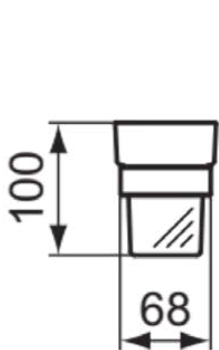

LDV

T5506AA

LDV | Zahnputzbecher 76x135x100 mm in chrom

### Bild & Zeichnung

### Allgemeine Informationen

Produktkategorie:	Badaccessoires
Produktart:	Zahnputzbecher
Marke:	Ideal Standard
Kollektion:	LDV
Designer:	Palomba Serafini Associati
Colour:	AA - Chrom
Oberflächenveredelung:	glänzend
Höhe (mm):	100
Breite (mm):	76
Ausladung (mm):	135
Befestigungsart:	Befestigungsschrauben
Nettogewicht (kg):	0.52
EAN Code:	8014140514305