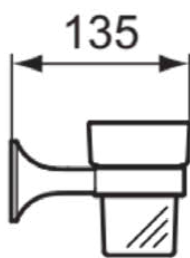

LDV

T5506AA

LDV | Zahnputzbecher 76x135x100 mm in chrom

### Bild & Zeichnung

### Allgemeine Informationen

Produktkategorie:	Badaccessoires
Produktart:	Zahnputzbecher
Marke:	Ideal Standard
Kollektion:	LDV
Designer:	Palomba Serafini Associati
Colour:	AA - Chrom
Oberflächenveredelung:	glänzend
Höhe (mm):	100
Breite (mm):	76
Ausladung (mm):	135
Befestigungsart:	Befestigungsschrauben
Nettogewicht (kg):	0.52
EAN Code:	8014140514305