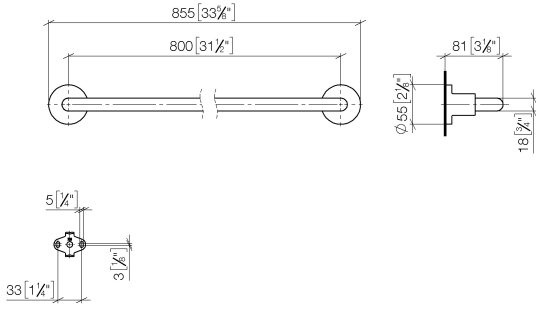

83 080 892

- Stichmaß 800 mm
- Breite 855 mm
- Höhe 55 mm
- Rosette Ø 55 mm
- Ausladung 81 mm

Passt zu TARA

	Platin	83 080 892-08
	Chrom	83 080 892-00
	Platin gebürstet	83 080 892-06
	Dark Chrome	83 080 892-19
	Light Gold gebürstet	83 080 892-27
	Messing gebürstet (23kt Gold)	83 080 892-28
	Schwarz matt	83 080 892-33
	Bronze gebürstet	83 080 892-42
	Champagne gebürstet (22kt Gold)	83 080 892-46
	Champagne (22kt Gold)	83 080 892-47
	Chrom gebürstet	83 080 892-93
	Dark Platinum gebürstet	83 080 892-99

83 080 892

mm [inches]

83 080 892

**Produktversion ab 4/1/2024**

Ersatzteile für die  
anderen  
Oberflächenvarianten  
finden Sie hier:  
Chrom

83 080 892

### Produktversion ab 4/1/2024

Nr.	Artikelnummer	Benennung	Verbaumenge	Lieferzeit
	05 28 22 590 00-08	Halter für Badetuchhalter und Duschgarnitur 818 x 40 x 18 mm - Platin	11	40