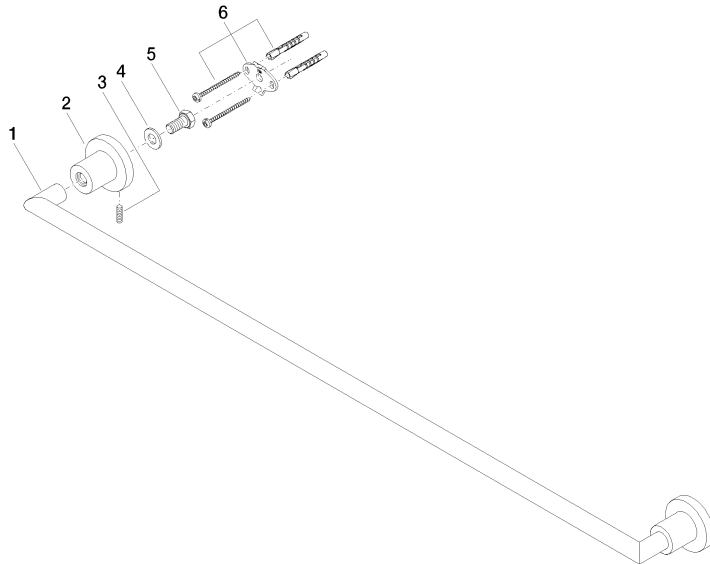

83 080 892

- Stichmaß 800 mm
- Breite 855 mm
- Höhe 55 mm
- Rosette Ø 55 mm
- Ausladung 81 mm

Passt zu TARA

	Platin	83 080 892-08
	Chrom	83 080 892-00
	Platin gebürstet	83 080 892-06
	Dark Chrome	83 080 892-19
	Light Gold gebürstet	83 080 892-27
	Messing gebürstet (23kt Gold)	83 080 892-28
	Schwarz matt	83 080 892-33
	Bronze gebürstet	83 080 892-42
	Champagne gebürstet (22kt Gold)	83 080 892-46
	Champagne (22kt Gold)	83 080 892-47
	Chrom gebürstet	83 080 892-93
	Dark Platinum gebürstet	83 080 892-99

83 080 892

mm [inches]

83 080 892

**Produktversion ab 4/1/2024**

Ersatzteile für die  
anderen  
Oberflächenvarianten  
finden Sie hier:  
Chrom

83 080 892

## Ersatzteilstückliste

### Produktversion ab 4/1/2024

Nr.	Artikelnummer	Benennung	Verbaumenge	Lieferzeit
	05 28 22 590 00-08	Halter für Badetuchhalter und Duschgarnitur 818 x 40 x 18 mm - Platin	11	40