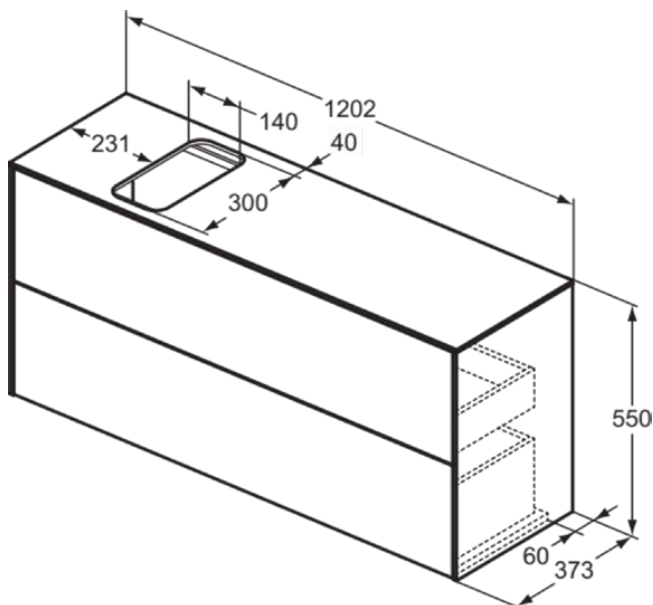

CONCA

T3950Y5

CONCA | Waschtisch-Unterschrank 1202x373x550 mm in walnuss dunkel dekor, 2 Schubladen | Vollauszug, Push-to-open, SoftClosing, Vormontiert, Nachhaltig gewonnenes Holz, Echtholz furnier

Bild & Zeichnung

Allgemeine Informationen

Produktkategorie:	Möbel
Produktart:	Waschtisch-Unterschrank
Marke:	Ideal Standard
Kollektion:	CONCA
Designer:	Palomba Serafini Associati
Colour:	Y5 - Walnuss Dunkel Dekor
Oberflächenveredelung:	Matt
Maximale Höhe (mm):	550
Maximale Breite (mm):	1202
Ausladung (mm):	373
Befestigungsart:	Befestigungsset
Nettogewicht (kg):	44.50
EAN Code:	8014140461371

Features

	Vollauszug		Push-to-open
	SoftClosing		Vormontiert
	Nachhaltig gewonnenes Holz		Echtholz furnier

Downloads

- [Installation Guide](#)
- [Spare Parts List](#)

Produktspezifikationen

Einzugsmechanismus:	Softclosing
Farbcode:	Y5
Farbbeschreibung:	walnuss dunkel dekor
Eckmodell:	Nein
Griff(e):	Grifflos
Einstellbare Montagefüße:	Nein
Position des Ausschnitts:	Auftragsbezogen
Material:	Holz
Materialspezifikation (Korpus):	Hochverdichtete 3-Schicht Spanplatte
Materialspezifikation Waschtischplatte:	MDF lackiert
Anzahl der Türen (gesamt):	0
Anzahl der Türen (links öffnend):	0
Anzahl der Türen (rechts öffnend):	0
Anzahl der Auszüge (gesamt):	2
Anzahl der externen Auszüge:	2