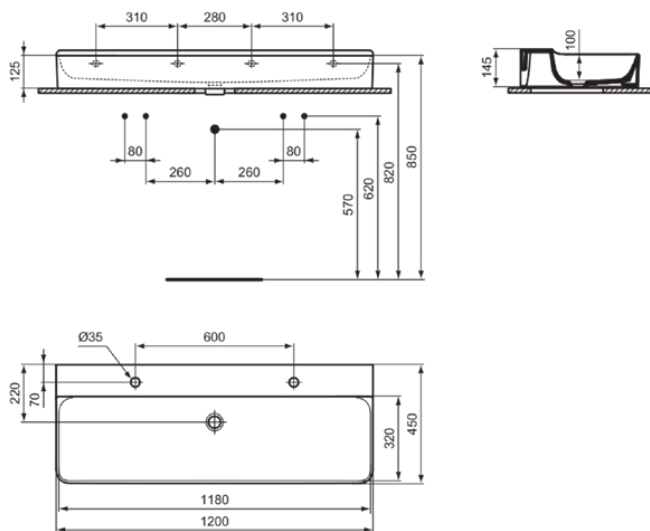

CONCA

T3808MA

CONCA | Waschtisch 1200x450x145 mm in weiß, 2 Hahnlöcher, ohne Überlauf | Platzsparender Waschtisch, IdealPlus

Bild & Zeichnung

Allgemeine Informationen

Produktkategorie:	Waschtische
Produktart:	Waschtisch
Marke:	Ideal Standard
Kollektion:	CONCA
Designer:	Palomba Serafini Associati
Farbe:	MA - Weiß
Oberflächenveredelung:	glänzend
Höhe (mm):	145
Breite (mm):	1200
Ausladung (mm):	450
Nettogewicht (kg):	32.00
EAN Code:	8014140468967

Features

Platzsparender Waschtisch

IdealPlus

Produktstandards & Zertifikate

Normen:	EN 14688
Leistungserklärung (DoP):	CL00

Produktspezifikationen

Farbcode:	MA
Farbbeschreibung:	weiß
IdealPlus Technologie:	Ja
Barrierefreies Produkt:	Nein
Mit Kettenöse:	Nein
Material:	Keramik
Materialspezifikation:	Feinfeuerton
Anzahl von Hahnlöchern je Waschbecken:	2
Anzahl von Waschbecken:	1
Sichtbarer Überlauf:	Nein
PVD Technologie:	Nein
Ablagefläche:	Hinten
Oberflächenveredelung:	glänzend
Position des Hahnlochs:	links / rechts
Mit Rückwand:	Nein
Mit Verschlussstopfen:	Nein
Mit Überlauf:	Nein
Mit Siphon:	Nein
Befestigungsmaterial im Lieferumfang enthalten:	Nein
Montageart:	wandhängend
Empfohlene Ausschittschablone:	TT0299728