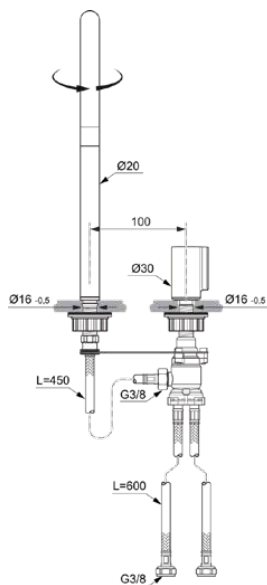

## A7830A2

SOLOS | Waschtischarmatur 20x246x301 mm, 221 mm vertikaler Abstand bis Mitte Auslauf in brushed gold, 5 l/min (3 bar), ohne Ablaufgarnitur | Verdeckter Strahlregler, PVD Technologie

### Allgemeine Informationen

Produktkategorie:	Waschtischarmaturen
Produktart:	Waschtischarmatur
Marke:	Ideal Standard
Kollektion:	SOLOS
Designer:	Palomba Serafini Associati
Colour:	A2 - Brushed Gold
Oberflächenveredelung:	satın
Höhe (mm):	301
Breite (mm):	20
Ausladung (mm):	246
Befestigungsart:	Schaftverschraubung
Nettogewicht (kg):	0.91
EAN Code:	4015413355544