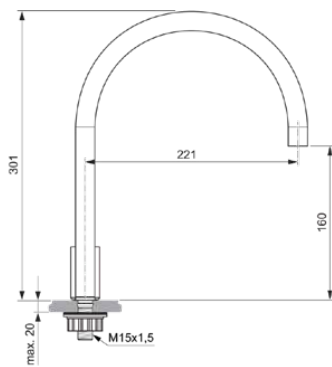

## A7830A2

SOLOS | Waschtischarmatur 20x246x301 mm, 221 mm vertikaler Abstand bis Mitte Auslauf in brushed gold, 5 l/min (3 bar), ohne Ablaufgarnitur | Verdeckter Strahlregler, PVD Technologie

### Allgemeine Informationen

Produktkategorie:	Waschtischarmaturen
Produktart:	Waschtischarmatur
Marke:	Ideal Standard
Kollektion:	SOLOS
Designer:	Palomba Serafini Associati
Colour:	A2 - Brushed Gold
Oberflächenveredelung:	satın
Höhe (mm):	301
Breite (mm):	20
Ausladung (mm):	246
Befestigungsart:	Schaftverschraubung
Nettogewicht (kg):	0.91
EAN Code:	4015413355544