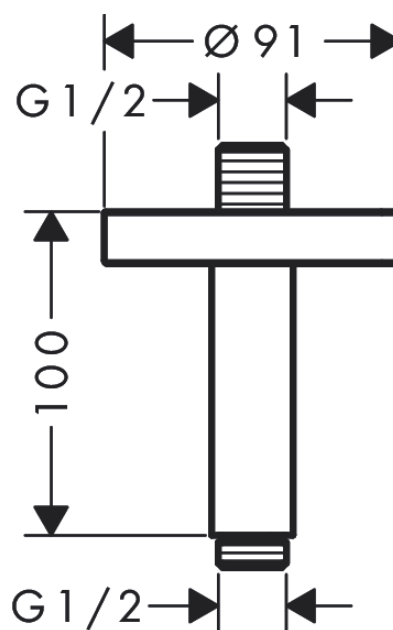

AXOR ShowerSolutions
Deckenanschluss 100 mm
Oberfläche: **Edelstahl Optic** Artikelnummer: **26432800**

Merkmale

- Länge: 100 mm
- Installationsart: Aufputzmontage
- Material: Messing
- Anschlussart: G 1/2

Produktabbildung

Maßzeichnung

AXOR ShowerSolutions
Deckenanschluss 100 mm
Oberfläche: **Edelstahl Optic** Artikelnummer: **26432800**

Explosionszeichnung

Baujahr: >10/17

AXOR ShowerSolutions
Deckenanschluss 100 mm
Oberfläche: **Edelstahl Optic** Artikelnummer: **26432800**

Ersatzteilliste

Baujahr: >10/17

Pos.		Artikelnummer	PG	VE
1	Anschlußnippel	93418000	10	1
2	O-Ring 14x2	98129000	1	1
3	Befestigungsteile	96179000	4	1
4	Rosette	93827800	62	1