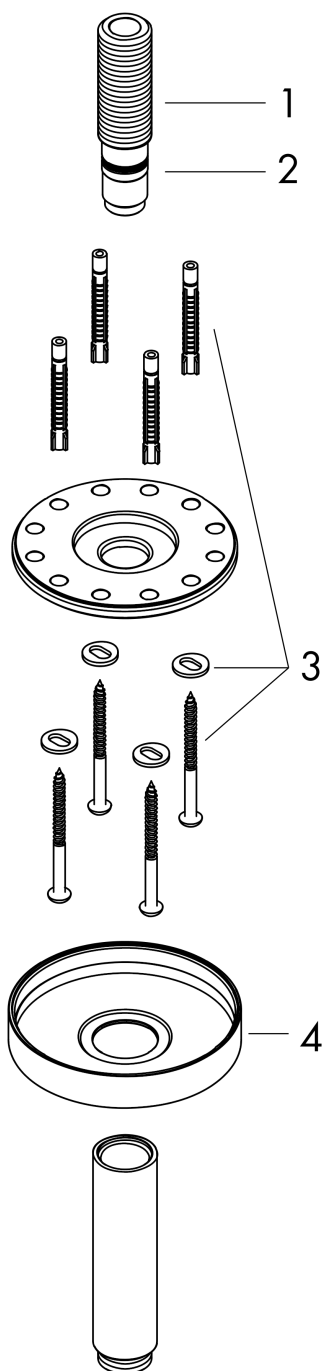

AXOR ShowerSolutions
Deckenanschluss 100 mm
Oberfläche: **Edelstahl Optic** Artikelnummer: **26432800**

Merkmale

- Länge: 100 mm
- Installationsart: Aufputzmontage
- Material: Messing
- Anschlussart: G 1/2

Produktabbildung

Maßzeichnung

AXOR ShowerSolutions
Deckenanschluss 100 mm
Oberfläche: **Edelstahl Optic** Artikelnummer: **26432800**

Explosionszeichnung

Baujahr: >10/17

AXOR ShowerSolutions
Deckenanschluss 100 mm
Oberfläche: **Edelstahl Optic** Artikelnummer: **26432800**

Ersatzteilliste

Baujahr: >10/17

Pos.		Artikelnummer	PG	VE
1	Anschlußnippel	93418000	10	1
2	O-Ring 14x2	98129000	1	1
3	Befestigungsteile	96179000	4	1
4	Rosette	93827800	62	1