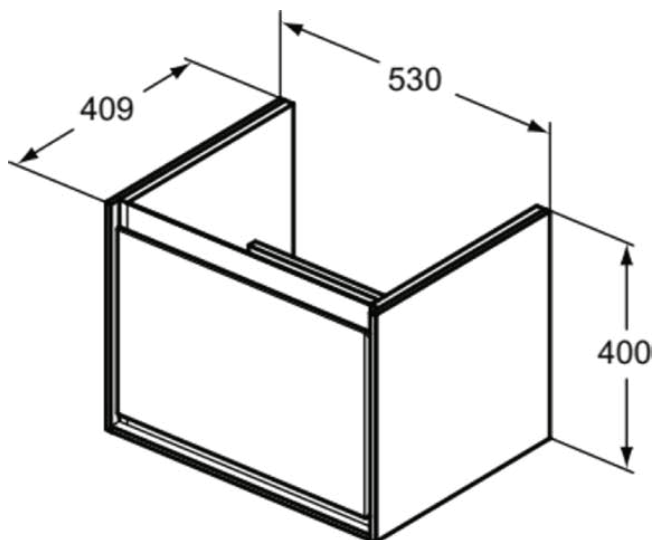

### Allgemeine Informationen

Produktkategorie:	Möbel
Produktart:	Waschtisch-Unterschrank
Marke:	Ideal Standard
Kollektion:	C.AIR
Designer:	Ideal Standard
Farbe:	UK - Pinie Hell Dekor
Oberflächenveredelung:	Matt
Höhe (mm):	400
Breite (mm):	530
Ausladung (mm):	409
Befestigungsart:	Befestigungsset
Nettogewicht (kg):	17.80
EAN Code:	5017830520245