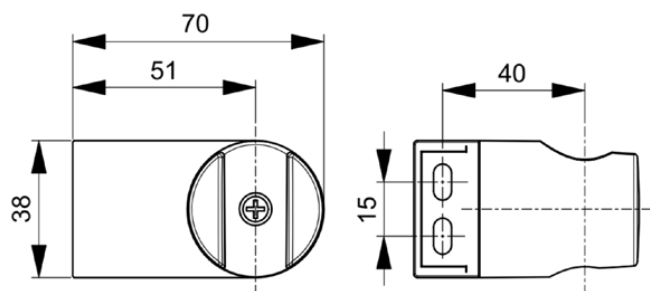

## Allgemeine Informationen

|                        |                       |
|------------------------|-----------------------|
| Produktkategorie:      | Duschezubehör         |
| Produktart:            | Brausehalter          |
| Marke:                 | Ideal Standard        |
| Kollektion:            | IDEALRAIN             |
| Colour:                | AA - Chrom            |
| Oberflächenveredelung: | glänzend              |
| Höhe (mm):             | 38                    |
| Ausladung (mm):        | 70                    |
| Befestigungsart:       | Befestigungsschrauben |
| Nettogewicht (kg):     | 0.07                  |
| VVS:                   | 738843804             |
| EAN Code:              | 3800861033967         |