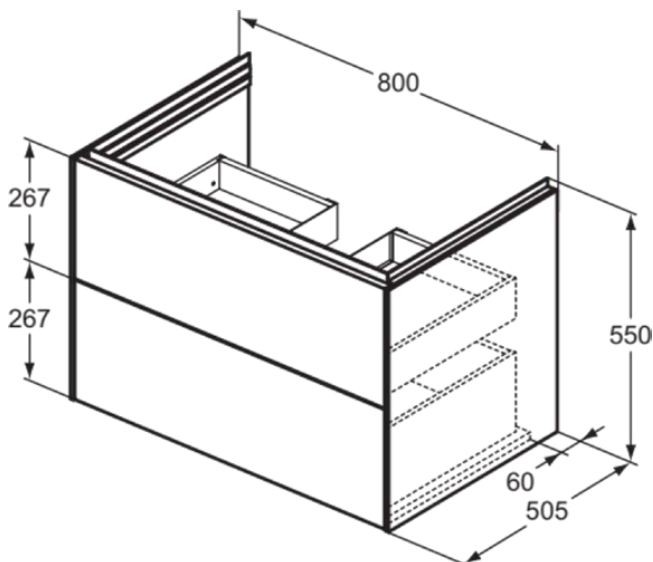

CONCA

T4574Y1

CONCA | Waschtisch-Unterschrank 800x505x550 mm in weiß matt lackiert, 2 Schubladen | Vollauszug, Push-to-open, SoftClosing, Vormontiert, Nachhaltig gewonnenes Holz, Echtholz furnier

Bild & Zeichnung

Allgemeine Informationen

Produktkategorie:	Möbel
Produktart:	Waschtisch-Unterschrank
Marke:	Ideal Standard
Kollektion:	CONCA
Designer:	Palomba Serafini Associati
Colour:	Y1 - Weiß Matt Lackiert
Oberflächenveredelung:	Matt
Höhe (mm):	550
Breite (mm):	800
Ausladung (mm):	505
Befestigungsart:	Befestigungsset
Nettogewicht (kg):	41.00
EAN Code:	8014140482970

Features

	Vollauszug		Push-to-open
	SoftClosing		Vormontiert
	Nachhaltig gewonnenes Holz		Echtholz furnier

Downloads

- [Installation Guide](#)
- [Spare Parts List](#)

Produktspezifikationen

Einzugsmechanismus:	Softclosing
Farbcode:	Y1
Farbbeschreibung:	weiß matt lackiert
Eckmodell:	Nein
Vollauszug:	Yes
Griff(e):	Grifflos
Einstellbare Montagefüße:	Nein
Material:	Holz
Materialspezifikation (Korpus):	Hochverdichtete 3-Schicht Spanplatte
Anzahl der Türen (gesamt):	0
Anzahl der Türen (links öffnend):	0
Anzahl der Türen (rechts öffnend):	0
Anzahl der Auszüge (gesamt):	2
Anzahl der externen Auszüge:	2
Anzahl der internen Auszüge:	0
Anzahl der offenen Fächer:	0