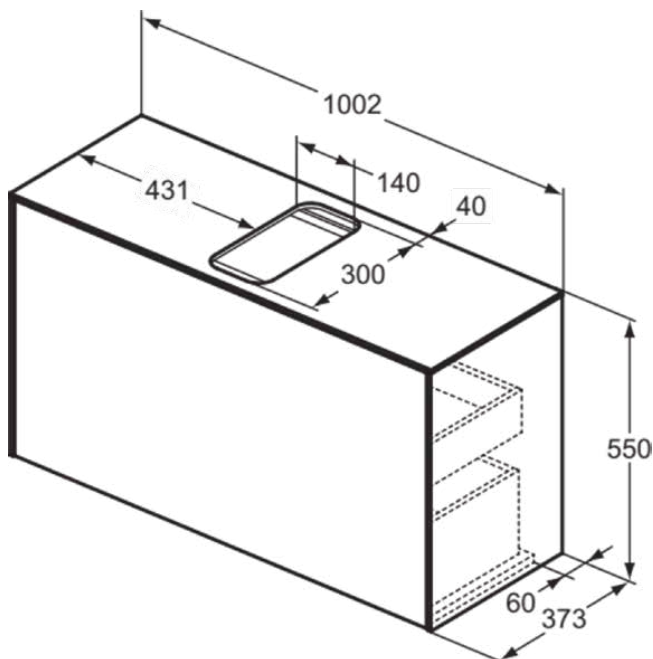

## T3936Y6

CONCA | Waschtisch-Unterschrank 1002x373x550 mm in eiche hell furnier, 2 Schubladen | Vollauszug, Push-to-open, SoftClosing, Vormontiert, Nachhaltig gewonnenes Holz, Echtholz furnier

### Allgemeine Informationen

Produktkategorie:	Möbel
Produktart:	Waschtisch-Unterschrank
Marke:	Ideal Standard
Kollektion:	CONCA
Designer:	Palomba Serafini Associati
Colour:	Y6 - Eiche Hell Furnier
Oberflächenveredelung:	Matt
Maximale Höhe (mm):	550
Maximale Breite (mm):	1002
Ausladung (mm):	373
Befestigungsart:	Befestigungsset
Nettogewicht (kg):	40.40
EAN Code:	8014140460541