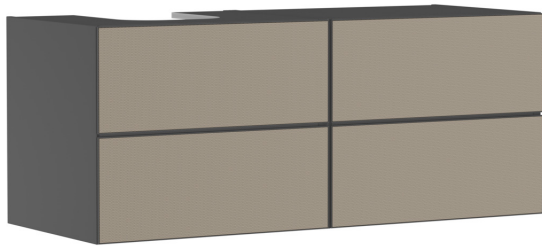

Xevolos E

Waschtischunterschrank Schiefergrau Matt 1370/550 mit 4 Schubkästen für Konsolen mit Aufsatzwaschtisch geschliffen links

Oberfläche Korpus: **Schiefergrau Matt** Artikelnummer: **54238390**

Oberfläche Front: **Bronze Struktur**

Produktabbildung