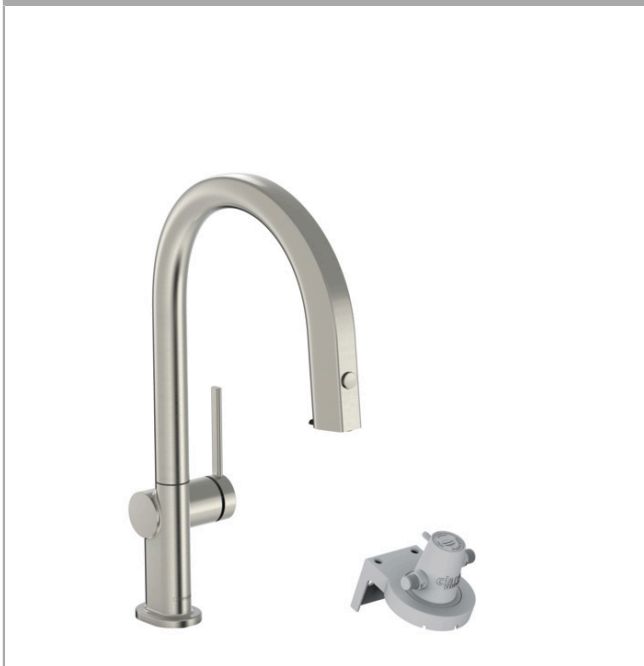

Designpreise

Produktabbildung