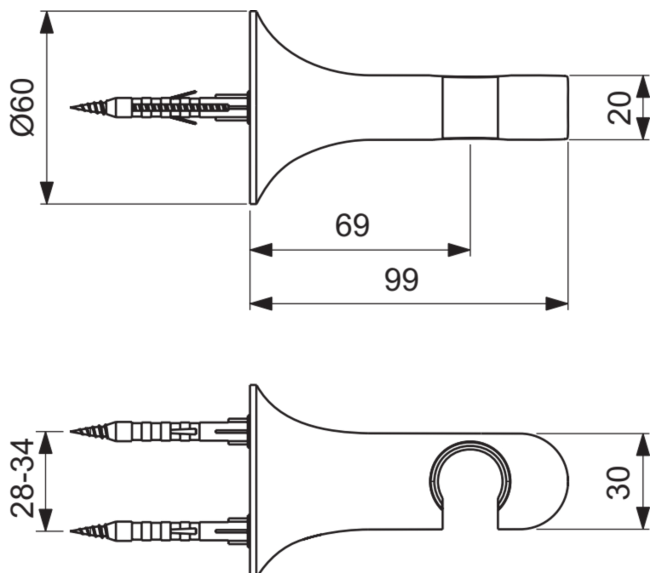

LDV

BD681AA

LDV | Brausehalter 60x99x60 mm in chrom

Bild & Zeichnung

Allgemeine Informationen

Produktkategorie:	Duschzubehör
Produktart:	Brausehalter
Marke:	Ideal Standard
Kollektion:	LDV
Designer:	Palomba Serafini Associati
Colour:	AA - Chrom
Oberflächenveredelung:	glänzend
Maximale Höhe (mm):	60
Maximale Breite (mm):	60
Ausladung (mm):	99
Befestigungsart:	Befestigungsschrauben
Nettogewicht (kg):	0.47
EAN Code:	3800861118404

Produktspezifikationen

Einstellbare Befestigungspunkte:	Nein
Farbcode:	AA
Farbbeschreibung:	chrom
Verdeckte Befestigung:	Ja
Material:	Metall
Smartshine:	Ja
Oberflächenschutz:	verchromt
Oberflächenveredelung:	glänzend
Schenkbar:	Nein
Mit Rosette(n):	Nein
Mit Brauseschlauchanschluss:	Nein
Befestigungsart:	Befestigungsschrauben
Montageart:	wandhängend