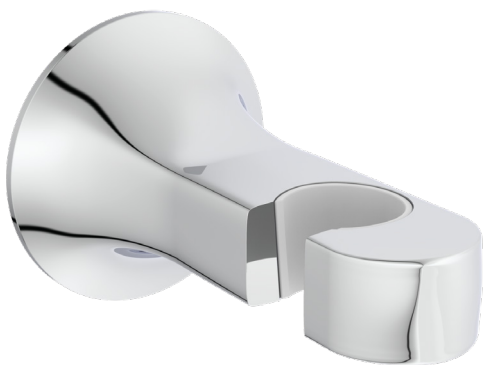

LDV

BD681AA

LDV | Brausehalter 60x99x60 mm in chrom

Bild & Zeichnung

Allgemeine Informationen

Produktkategorie:	Duschzubehör
Produktart:	Brausehalter
Marke:	Ideal Standard
Kollektion:	LDV
Designer:	Palomba Serafini Associati
Colour:	AA - Chrom
Oberflächenveredelung:	glänzend
Maximale Höhe (mm):	60
Maximale Breite (mm):	60
Ausladung (mm):	99
Befestigungsart:	Befestigungsschrauben
Nettogewicht (kg):	0.47
EAN Code:	3800861118404

Produktspezifikationen

Einstellbare Befestigungspunkte:	Nein
Farbcode:	AA
Farbbeschreibung:	chrom
Verdeckte Befestigung:	Ja
Material:	Metall
Smartshine:	Ja
Oberflächenschutz:	verchromt
Oberflächenveredelung:	glänzend
Schenkbar:	Nein
Mit Rosette(n):	Nein
Mit Brauseschlauchanschluss:	Nein
Befestigungsart:	Befestigungsschrauben
Montageart:	wandhängend