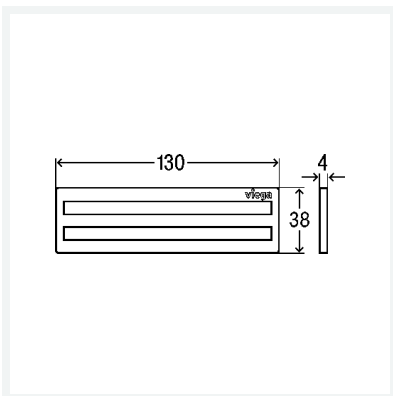

#### Einlauföffnung doppelt

- geeignet für Advantix Cleviva-Duschrinnen-Ablauf senkrecht Modell 4981.90,  
Advantix Cleviva-Duschrinnen-Grundkörper Modell 4981.80, 4981.81

## Eigenschaften

Ausführung	Edelstahl gebürstet
Gewicht	122 g
Volumen	1036 cm <sup>3</sup>
Werkstoff	Edelstahl 1.4301