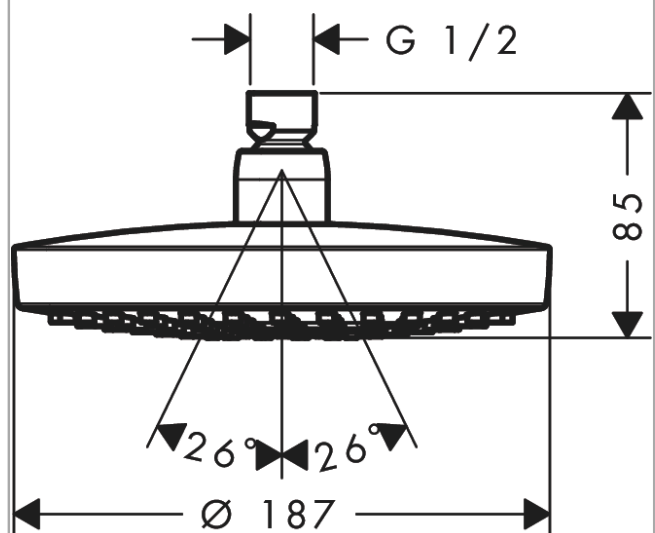

Croma Select S

Kopfbrause 180 2jet

Oberfläche: **Weiß/Chrom** Artikelnummer: **26522400**

Beschreibung

Merkmale

- Brausekopfgröße: 187 mm
- Strahlart: Rain, IntenseRain
- Select Umstellung an der Kopfbrause
- Kugelgelenk: Kopfbrause im Winkel verstellbar
- Material Strahlscheibe: Kunststoff
- maximale Durchflussmenge bei 3 bar: 17 l/min
- Durchflussmenge Rain Strahl (bei 3 bar): 17 l/min
- Durchflussmenge IntenseRain Strahl (bei 3 bar): 16 l/min
- Mindestfließdruck: 1 bar
- Strahlscheibe zur Reinigung abnehmbar
- Montage: Decken- oder Wandmontage möglich
- Anschlussgewinde G 1/2
- für Durchlauferhitzer geeignet
- EPD Overhead Showers

Technologie

Zertifikate / Nachhaltigkeit

Produktabbildung

Maßzeichnung

Croma Select S

Kopfbrause 180 2jet

Oberfläche: **Weiß/Chrom**

Artikelnummer: **26522400**

Durchflussdiagramm

Die Verbrauchswerte wurden praxisnah mit den dazugehörigen Armaturen (Thermostat/Mischer/ Unterputzventil) gemessen.

Croma Select S
Kopfbrause 180 2jet
 Oberfläche: **Weiß/Chrom**

Artikelnummer: **26522400**

Explosionszeichnung

Baujahr: >02/18

Croma Select S

Kopfbrause 180 2jet

Oberfläche: **Weiß/Chrom**

Artikelnummer: **26522400**

Ersatzteilliste

Baujahr: >02/18