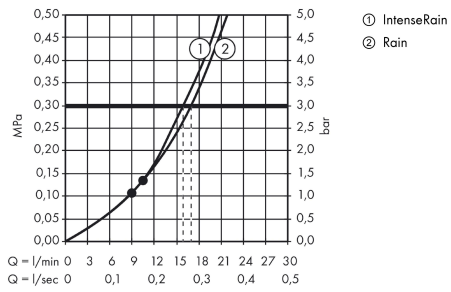

Croma Select S

Kopfbrause 180 2jet

Oberfläche: **Weiß/Chrom** Artikelnummer: **26522400**

Beschreibung

Merkmale

- Brausekopfgröße: 187 mm
- Strahlart: Rain, IntenseRain
- Select Umstellung an der Kopfbrause
- Kugelgelenk: Kopfbrause im Winkel verstellbar
- Material Strahlscheibe: Kunststoff
- maximale Durchflussmenge bei 3 bar: 17 l/min
- Durchflussmenge Rain Strahl (bei 3 bar): 17 l/min
- Durchflussmenge IntenseRain Strahl (bei 3 bar): 16 l/min
- Mindestfließdruck: 1 bar
- Strahlscheibe zur Reinigung abnehmbar
- Montage: Decken- oder Wandmontage möglich
- Anschlussgewinde G 1/2
- für Durchlauferhitzer geeignet
- EPD Overhead Showers

Technologie

Zertifikate / Nachhaltigkeit

Produktabbildung

Maßzeichnung

Croma Select S

Kopfbrause 180 2jet

Oberfläche: **Weiß/Chrom**

Artikelnummer: **26522400**

Durchflussdiagramm

Die Verbrauchswerte wurden praxisnah mit den dazugehörigen Armaturen (Thermostat/Mischer/ Unterputzventil) gemessen.

Croma Select S
Kopfbrause 180 2jet
 Oberfläche: **Weiß/Chrom**

Artikelnummer: **26522400**