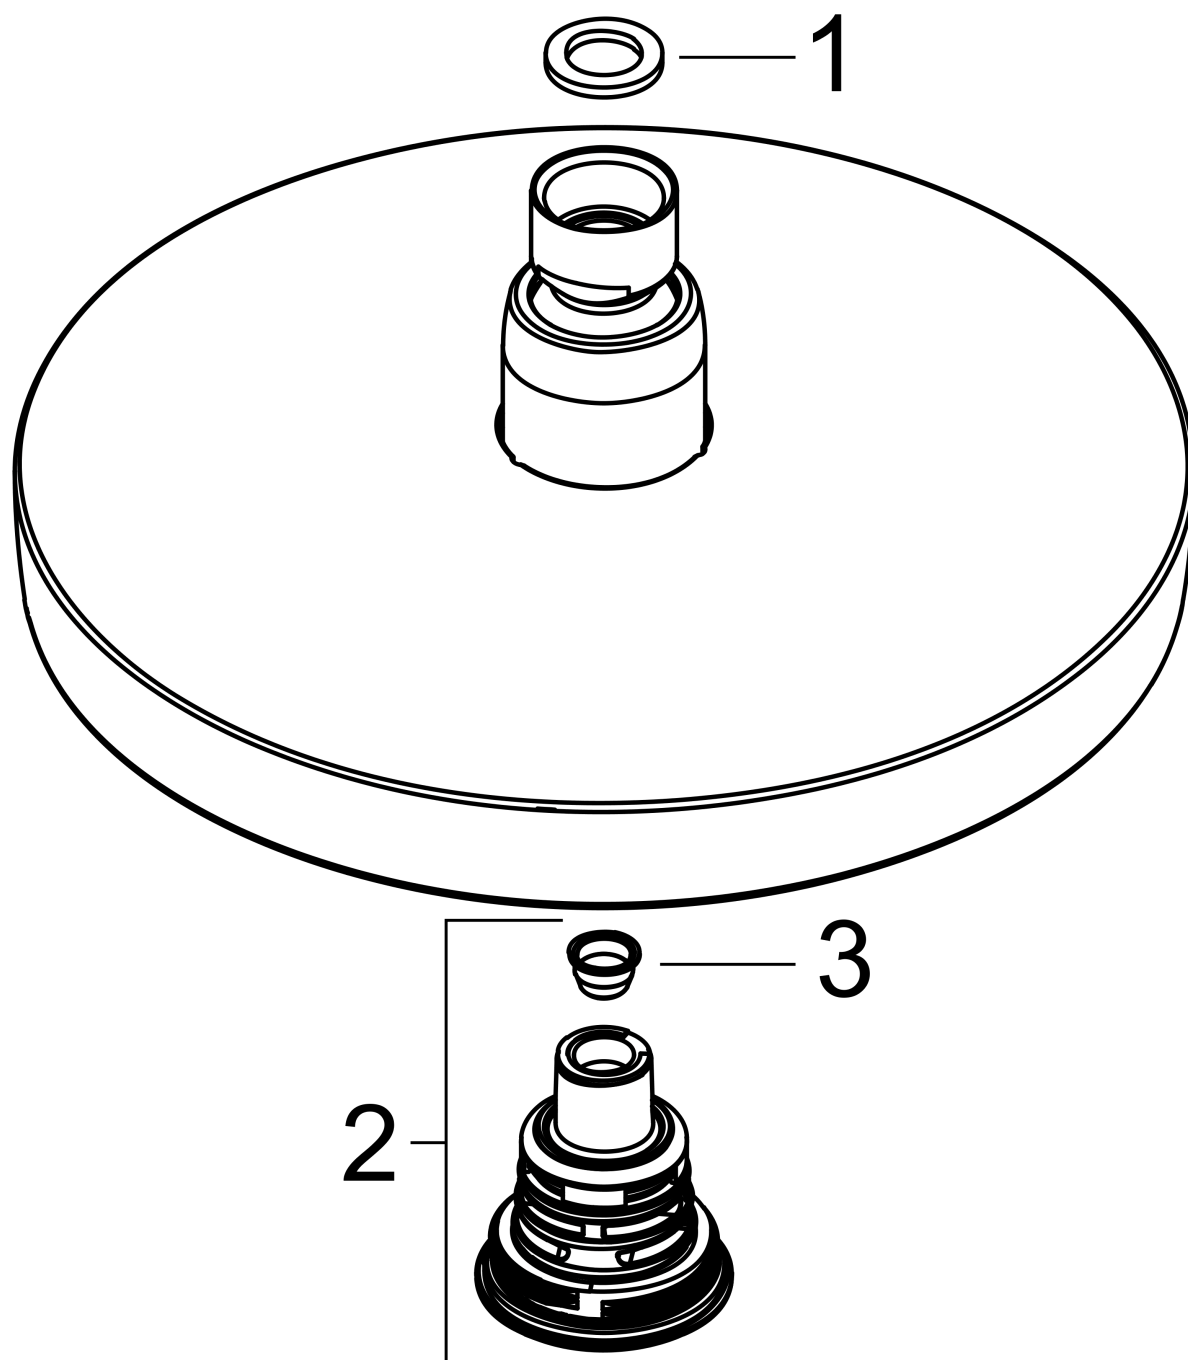

Croma Select S

Kopfbrause 180 2jet

Oberfläche: **Weiß/Chrom** Artikelnummer: **26522400**

Beschreibung

Merkmale

- Brausekopfgröße: 187 mm
- Strahlart: Rain, IntenseRain
- Select Umstellung an der Kopfbrause
- Kugelgelenk: Kopfbrause im Winkel verstellbar
- Material Strahlscheibe: Kunststoff
- maximale Durchflussmenge bei 3 bar: 17 l/min
- Durchflussmenge Rain Strahl (bei 3 bar): 17 l/min
- Durchflussmenge IntenseRain Strahl (bei 3 bar): 16 l/min
- Mindestfließdruck: 1 bar
- Strahlscheibe zur Reinigung abnehmbar
- Montage: Decken- oder Wandmontage möglich
- Anschlussgewinde G 1/2
- für Durchlauferhitzer geeignet
- EPD Overhead Showers

Technologie

Zertifikate / Nachhaltigkeit

Produktabbildung

Maßzeichnung

Croma Select S

Kopfbrause 180 2jet

Oberfläche: **Weiß/Chrom**

Artikelnummer: **26522400**

Durchflussdiagramm

Die Verbrauchswerte wurden praxisnah mit den dazugehörigen Armaturen (Thermostat/Mischer/ Unterputzventil) gemessen.

Croma Select S
Kopfbrause 180 2jet
 Oberfläche: **Weiß/Chrom**

Artikelnummer: **26522400**

Explosionszeichnung

Baujahr: >02/18

Croma Select S

Kopfbrause 180 2jet

Oberfläche: **Weiß/Chrom**

Artikelnummer: **26522400**

Ersatzteilliste

Baujahr: >02/18