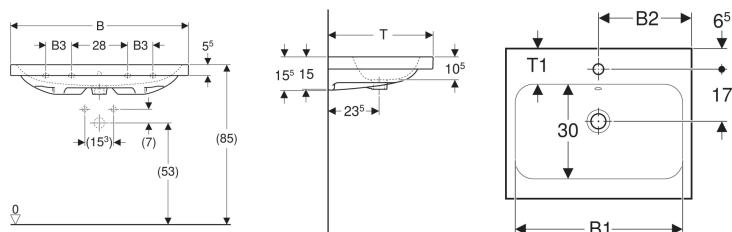

Geberit iCon Light Waschtisch

Beispielbild

Eigenschaften

- Unterbaufähig

Technische Daten

Werkstoff

Sanitärkeramik

Art.-Nr.	Farbe / Oberfläche	Hahnloch	Überlauf	B	B1	B2	B3	Breite Unterschrank	H	T	T1	Befestigungspunkte	VE 1
501.835.00.2	weiß / KeraTect	mittig	sichtbar	75 cm	68 cm	37.5 cm	- cm	74 cm	15.5 cm	48 cm	11 cm	2	1 St.

Zubehör

- Geberit Tauchrohrgeruchsverschluss für Waschbecken, Abgang horizontal
- Geberit Waschbeckenablauf Raumsparmodell, schmale Ausführung, mit Außenventilstopfen mit Druckbetätigung
- Geberit Waschbeckenablauf Raumsparmodell, schmale Ausführung, mit Außenventilstopfen mit Hebelbetätigung
- Geberit Waschbeckenablauf Raumsparmodell, schmale Ausführung, mit freiem Auslauf und Ventilabdeckung
- Geberit Drehbetätigung mit Kabelzug