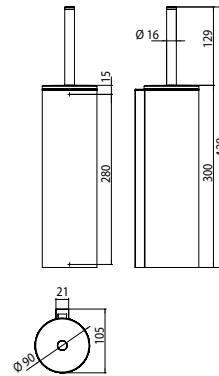

PRODUKTINFORMATION

Toilettenbürstengarnitur, Behälter Aluminium verchromt, Stiel mit Deckel, chrom, Wandmodell chrom

Art.-Nr.3515 001 02

Einsatz und Bürste schwarz