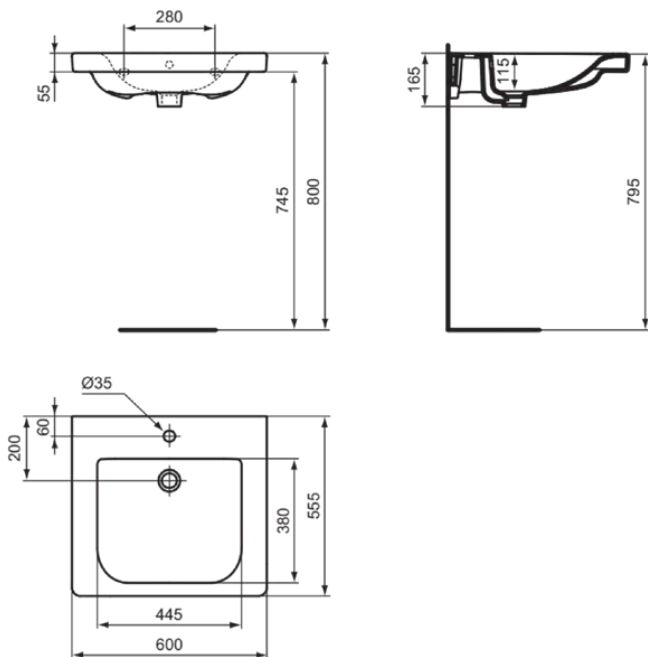

Produktspezifikationen

Farbcode:	MA
Farbbeschreibung:	weiß
IdealPlus Technologie:	Ja
Barrierefreies Produkt:	Ja
Mit Kettenöse:	Nein
Material:	Keramik
Materialspezifikation:	Glasiertes Porzellan
Anzahl von Hahnlöchern je Waschbecken:	1
Anzahl von Waschbecken:	1
Sichtbarer Überlauf:	Ja
PVD Technologie:	Nein
Ablagefläche:	Hinten
Oberflächenveredelung:	glänzend
Position des Hahnlochs:	Mitte
Form des Überlaufs:	Rund
Mit Rückwand:	Nein
Mit Verschlussstopfen:	Nein
Mit Überlauf:	Ja
Mit Siphon:	Nein
Montageart:	wandhängend