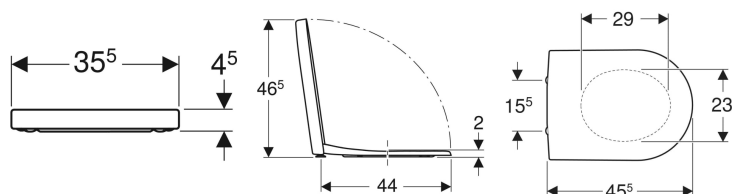

Geberit Renova Plan WC-Sitz Befestigung von oben

Beispielbild

Eigenschaften

- WC-Deckel überlappend

Technische Daten

Werkstoff	Duroplast
Befestigungsabstand	15.5 cm

Art.-Nr.	Farbe / Oberfläche	Quick-Release-Scharniere	Absenkautomatik	Befestigung	Scharnierwerkstoff	VE1
573085000	weiß / glänzend	nein	ja	von oben	Messing verchromt	1 St.