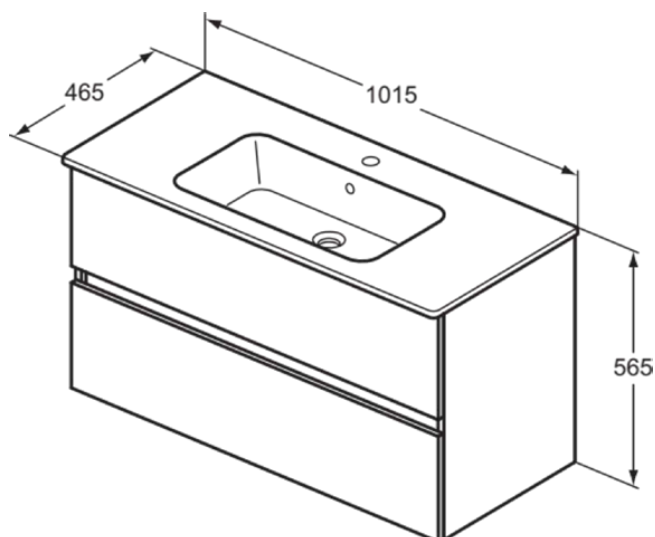

EUROVIT+/ULYSSE+/SIMPLICITY+

R0575TI

EUROVIT+/ULYSSE+/SIMPLICITY+ | Möbelpaket 1015x465x565 mm in grau, 1 Hahnloch, mit Überlauf, 2 Schubladen | Grifflos, SoftClosing, Nachhaltig gewonnenes Holz

Bild & Zeichnung

Allgemeine Informationen

Produktkategorie:	Möbelpakete
Produktart:	Möbelpaket
Marke:	Ideal Standard
Kollektion:	EUROVIT+/ULYSSE+/SIMPLICITY+
Designer:	Palomba Serafini Associati
Farbe:	TI - Grau
Oberflächenveredelung:	glänzend
Höhe (mm):	565
Breite (mm):	1015
Ausladung (mm):	465
Befestigungsart:	Befestigungsset
Nettogewicht (kg):	48.70
EAN Code:	3391500590229