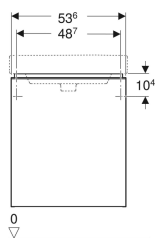

Geberit Smyle Square Unterschrank für Waschtisch, mit einer Tür

Beispielbild

Eigenschaften

- FSC™ C134279 zertifiziert
- Wandhängend
- Mit einer Tür
- Griff zum Öffnen
- Tür mit Dämpfungsmechanismus

- Mit einem versetzbaren Einlegeboden
- Feuchtigkeitsbeständig
- Vormontiert geliefert

Technische Daten

Werkstoff | Hochverdichtete Dreischicht-Holzspanplatte

Lieferumfang

- Unterschrank für Waschtisch
- Befestigungsmaterial

Art.-Nr.	Farbe / Oberfläche	B	Breite Waschtisch	H	T	Tür	VE1
500.366.JK.1	* Korpus und Front: lava / lackiert matt Griff: lava / pulverbeschichtet matt	53.6 cm	55 cm	61.7 cm	43.3 cm	Anschlag links	1 St.