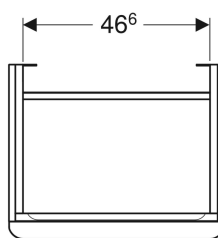

Geberit Smyle Square Unterschrank für Waschtisch, mit einer Tür

Beispielbild

Eigenschaften

- FSC™ C134279 zertifiziert
- Wandhängend
- Mit einer Tür
- Griff zum Öffnen
- Tür mit Dämpfungsmechanismus

- Mit einem versetzbaren Einlegeboden
- Feuchtigkeitsbeständig
- Vormontiert geliefert

Technische Daten

Werkstoff | Hochverdichtete Dreischicht-Holzspanplatte

Lieferumfang

- Unterschrank für Waschtisch
- Befestigungsmaterial

Art.-Nr.	Farbe / Oberfläche	B	Breite Waschtisch	H	T	Tür	VE1
500.366.JK.1	* Korpus und Front: lava / lackiert matt Griff: lava / pulverbeschichtet matt	53.6 cm	55 cm	61.7 cm	43.3 cm	Anschlag links	1 St.