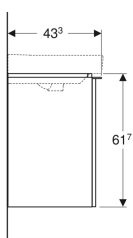

Geberit Smyle Square Unterschrank für Waschtisch, mit einer Tür

Beispielbild

Eigenschaften

- FSC™ C134279 zertifiziert
- Wandhängend
- Mit einer Tür
- Griff zum Öffnen
- Tür mit Dämpfungsmechanismus

- Mit einem versetzbaren Einlegeboden
- Feuchtigkeitsbeständig
- Vormontiert geliefert

Technische Daten

Werkstoff | Hochverdichtete Dreischicht-Holzspanplatte

Lieferumfang

- Unterschrank für Waschtisch
- Befestigungsmaterial

Art.-Nr.	Farbe / Oberfläche	B	Breite Waschtisch	H	T	Tür	VE1
500.366.JK.1	* Korpus und Front: lava / lackiert matt Griff: lava / pulverbeschichtet matt	53.6 cm	55 cm	61.7 cm	43.3 cm	Anschlag links	1 St.