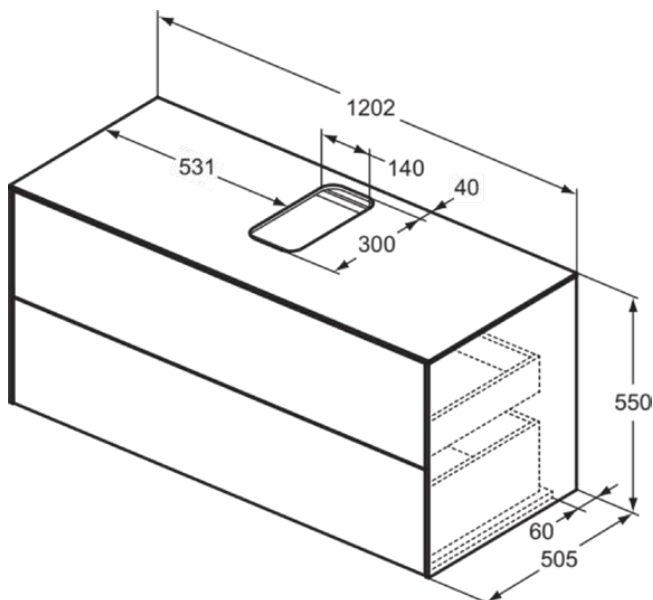

CONCA

T3943Y1

CONCA | Waschtisch-Unterschrank 1202x505x550 mm in weiß matt lackiert, 2 Schubladen | Vollauszug, Push-to-open, SoftClosing, Vormontiert, Nachhaltig gewonnenes Holz, Echtholz furnier

Bild & Zeichnung

Allgemeine Informationen

| | |
|------------------------|----------------------------|
| Produktkategorie: | Möbel |
| Produktart: | Waschtisch-Unterschrank |
| Marke: | Ideal Standard |
| Kollektion: | CONCA |
| Designer: | Palomba Serafini Associati |
| Colour: | Y1 - Weiß Matt Lackiert |
| Oberflächenveredelung: | Matt |
| Höhe (mm): | 550 |
| Breite (mm): | 1202 |
| Ausladung (mm): | 505 |
| Befestigungsart: | Befestigungsset |
| Nettogewicht (kg): | 56.40 |
| EAN Code: | 8014140460916 |