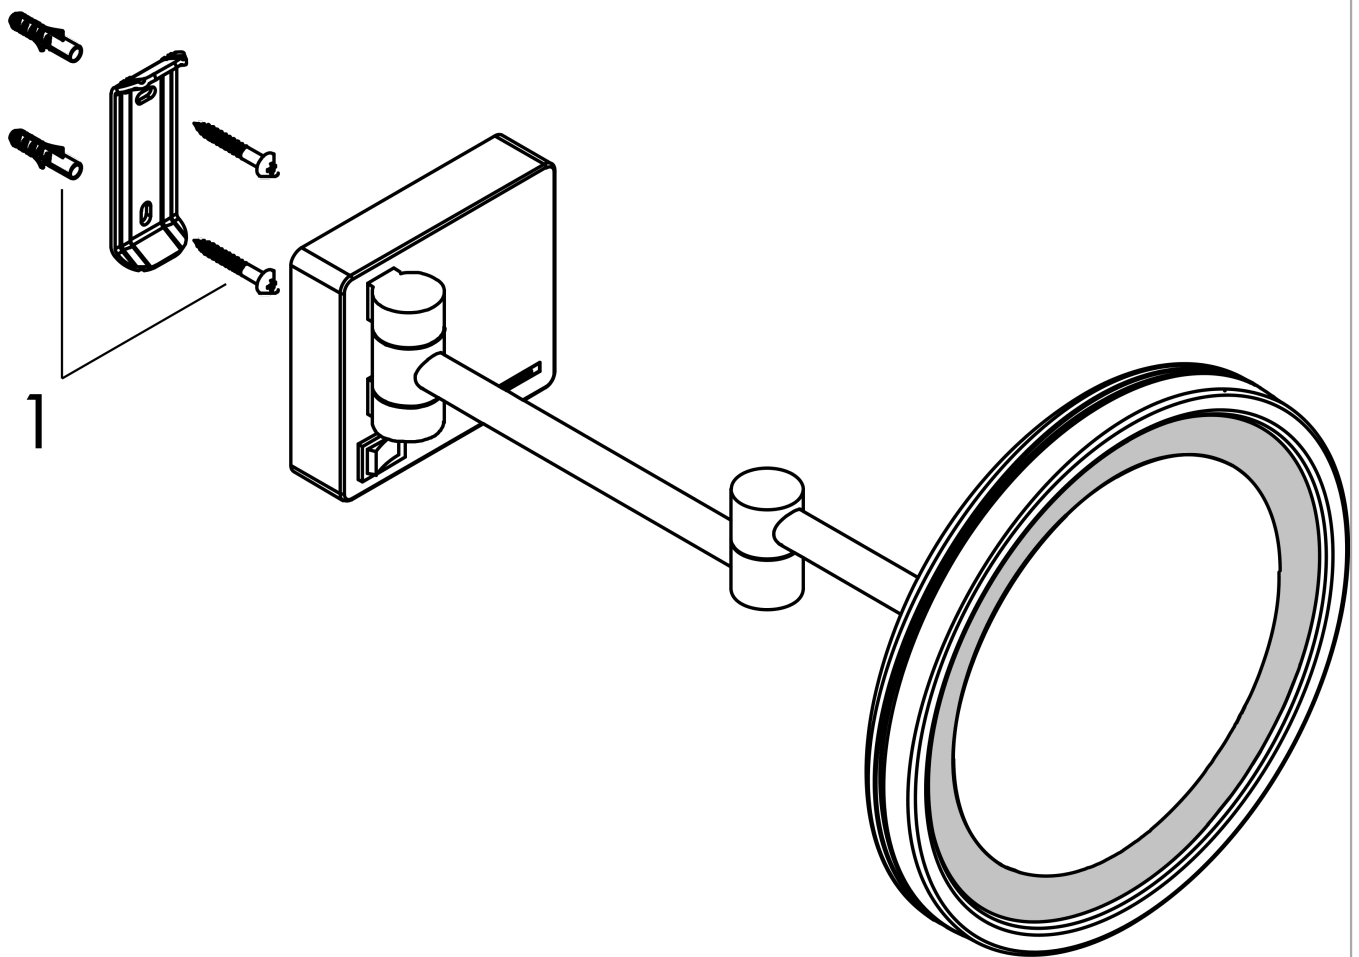

AddStoris

Rasierspiegel mit LED Leuchte

Oberfläche: **Brushed Bronze** Artikelnummer: **41790140**

Beschreibung

Merkmale

- Material: Spiegelglas
- Material Rahmen: Metall
- Spiegel ist neigbar
- schwenkbar
- Vergrößerung: 3-fach
- Leuchtmittel: max. 2 W (21 x 0.08 W / LED)
- Eingangsspannung: 100 - 240 V AC / 50 / 60 Hz
- Ausgangsspannung: 21 V - DC
- Schutzart: IP20
- mit Befestigungsmaterial
- verdeckte Befestigung
- Bohrabstand: 48 mm
- Durchmesser Bohrloch: 6 mm
- Sicherheit geprüft und Fertigung überwacht durch TÜV SÜD Product Service GmbH
- Wandmontage
- Hohlraumdose zur Installation erforderlich

Designpreise

reddot winner 2021

Zertifikate / Nachhaltigkeit

Produktabbildung

Maßzeichnung

AddStoris
Rasierspiegel mit LED Leuchte
 Oberfläche: **Brushed Bronze** Artikelnummer: **41790140**

Explosionszeichnung

Baujahr: >07/21

AddStoris

Rasierspiegel mit LED Leuchte

Oberfläche: **Brushed Bronze** Artikelnummer: **41790140**

Ersatzteilliste

Baujahr: >07/21

Pos.	Beschreibung	Artikelnummer	PG	VE
1	Befestigungsteile	40915000	4	1