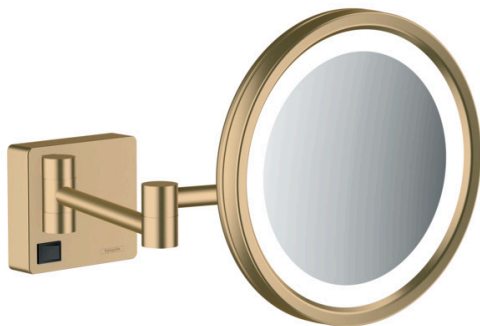

AddStoris

Rasierspiegel mit LED Leuchte

Oberfläche: **Brushed Bronze** Artikelnummer: **41790140**

Beschreibung

Merkmale

- Material: Spiegelglas
- Material Rahmen: Metall
- Spiegel ist neigbar
- schwenkbar
- Vergrößerung: 3-fach
- Leuchtmittel: max. 2 W (21 x 0.08 W / LED)
- Eingangsspannung: 100 - 240 V AC / 50 / 60 Hz
- Ausgangsspannung: 21 V - DC
- Schutzart: IP20
- mit Befestigungsmaterial
- verdeckte Befestigung
- Bohrabstand: 48 mm
- Durchmesser Bohrloch: 6 mm
- Sicherheit geprüft und Fertigung überwacht durch TÜV SÜD Product Service GmbH
- Wandmontage
- Hohlraumdose zur Installation erforderlich

Designpreise

reddot winner 2021

Zertifikate / Nachhaltigkeit

Produktabbildung

Maßzeichnung

AddStoris
Rasierspiegel mit LED Leuchte
 Oberfläche: **Brushed Bronze** Artikelnummer: **41790140**

Explosionszeichnung

Baujahr: >07/21

AddStoris

Rasierspiegel mit LED Leuchte

Oberfläche: **Brushed Bronze** Artikelnummer: **41790140**

Ersatzteilliste

Baujahr: >07/21

Pos.	Beschreibung	Artikelnummer	PG	VE
1	Befestigungsteile	40915000	4	1