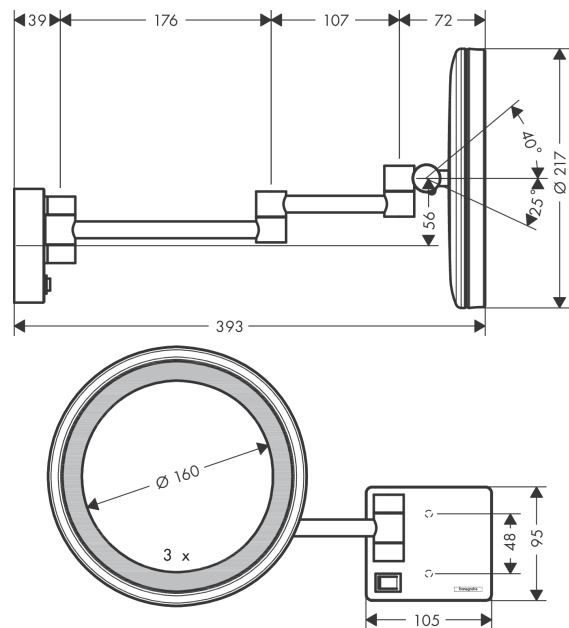

AddStoris

Rasierspiegel mit LED Leuchte

Oberfläche: **Brushed Bronze** Artikelnummer: **41790140**

Beschreibung

Merkmale

- Material: Spiegelglas
- Material Rahmen: Metall
- Spiegel ist neigbar
- schwenkbar
- Vergrößerung: 3-fach
- Leuchtmittel: max. 2 W (21 x 0.08 W / LED)
- Eingangsspannung: 100 - 240 V AC / 50 / 60 Hz
- Ausgangsspannung: 21 V - DC
- Schutzart: IP20
- mit Befestigungsmaterial
- verdeckte Befestigung
- Bohrabstand: 48 mm
- Durchmesser Bohrloch: 6 mm
- Sicherheit geprüft und Fertigung überwacht durch TÜV SÜD Product Service GmbH
- Wandmontage
- Hohlraumdose zur Installation erforderlich

Designpreise

reddot winner 2021

Zertifikate / Nachhaltigkeit

Produktabbildung

Maßzeichnung

AddStoris
Rasierspiegel mit LED Leuchte
 Oberfläche: **Brushed Bronze** Artikelnummer: **41790140**

Explosionszeichnung

Baujahr: >07/21

AddStoris

Rasierspiegel mit LED Leuchte

Oberfläche: **Brushed Bronze** Artikelnummer: **41790140**

Ersatzteilliste

Baujahr: >07/21

Pos.	Beschreibung	Artikelnummer	PG	VE
1	Befestigungsteile	40915000	4	1