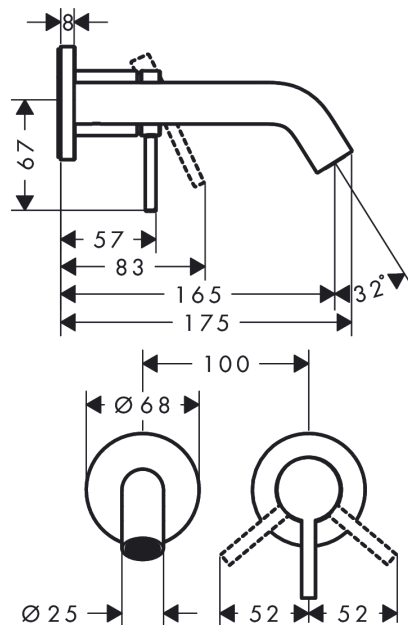

Tecturis S

Einhebel-Waschtischmischer Unterputz für Wandmontage EcoSmart+ mit Auslauf 16,5 cm

Oberfläche: **Mattschwarz** Artikelnummer: **73350670**

Beschreibung

Merkmale

- besteht aus: Einhebel-Waschtischmischer Unterputz für Wandmontage, Ablaufgarnitur
- Ausladung: 165 mm
- Griffvariante: Hebelgriff
- Strahlart: Normalstrahl
- maximale Durchflussmenge bei 3 bar: 4 l/min
- Keramikmischsystem
- Temperaturbegrenzung einstellbar
- für Durchlauferhitzer geeignet
- unverschleißbare Ablaufgarnitur
- Material Ablaufventil: Metall
- Anschlussart: Grundkörper
- Anschlussgröße: DN15
- Griff rechts oder links positionierbar, abhängig von der Installation des Grundkörpers
- EU-Taxonomie: max. 6 l/min - wesentlicher Beitrag (SC) möglich
- PA-IX 38527/IO

Technologie

Designpreise

Produktabbildung

Maßzeichnung

Tecturis S

Einhebel-Waschtischmischer Unterputz für Wandmontage EcoSmart+ mit Auslauf 16,5 cm

Oberfläche: **Mattschwarz** Artikelnummer: **73350670**

Durchflussdiagramm