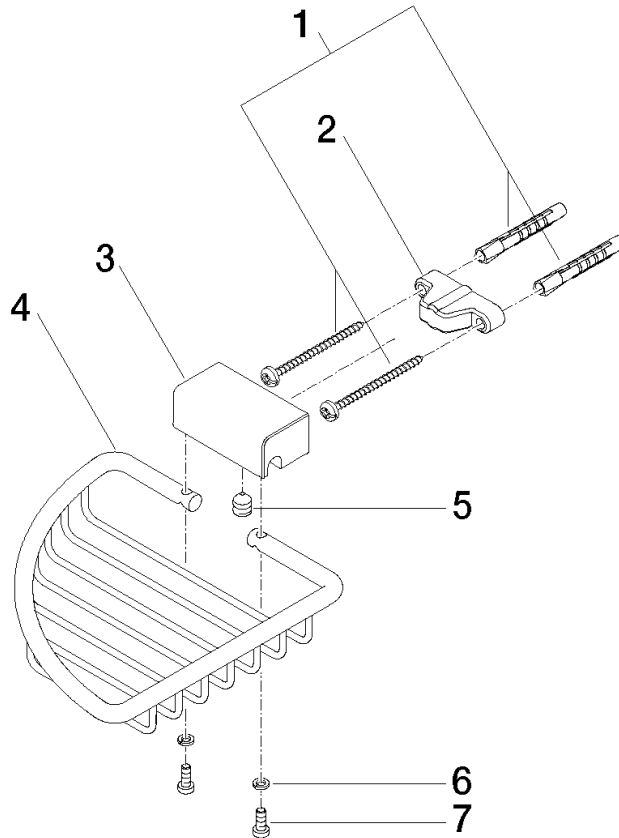

Eckseifenkorb - Messing (23kt Gold)

MEM

83 281 530

- Breite 150 mm
- Höhe 40 mm
- Ausladung 165 mm

Passt zu: MEM, LULU, CL.1, IMO, TARA,
LISSÉ, MADISON, VAIA, META, CYO

	Messing (23kt Gold)	83 281 530-09
	Chrom	83 281 530-00
	Platin gebürstet	83 281 530-06
	Platin	83 281 530-08
	Dark Chrome	83 281 530-19
	Light Gold	83 281 530-26
	Light Gold gebürstet	83 281 530-27
	Messing gebürstet (23kt Gold)	83 281 530-28
	Schwarz matt	83 281 530-33
	Bronze gebürstet	83 281 530-42
	Champagne gebürstet (22kt Gold)	83 281 530-46
	Champagne (22kt Gold)	83 281 530-47
	Chrom gebürstet	83 281 530-93
	Dark Platinum gebürstet	83 281 530-99

83 281 530

mm [inches]

83 281 530

Produktversion ab 10/1/2023

Ersatzteile für die
anderen
Oberflächenvarianten
finden Sie hier:
Chrom

Eckseifenkorb - Messing (23kt Gold)

MEM

83 281 530

Ersatzteilstückliste

Produktversion ab 10/1/2023

Nr.	Artikelnummer	Benennung	Verbaumenge	Lieferzeit
	05 30 31 025 00 90	Befestigung Schraube Halbrundkopf 4,5 x 60 mm -	9	2