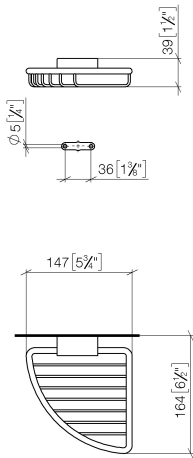

Eckseifenkorb - Messing (23kt Gold)

MEM

83 281 530

- Breite 150 mm
- Höhe 40 mm
- Ausladung 165 mm

Passt zu: MEM, LULU, CL.1, IMO, TARA,
LISSÉ, MADISON, VAIA, META, CYO

	Messing (23kt Gold)	83 281 530-09
	Chrom	83 281 530-00
	Platin gebürstet	83 281 530-06
	Platin	83 281 530-08
	Dark Chrome	83 281 530-19
	Light Gold	83 281 530-26
	Light Gold gebürstet	83 281 530-27
	Messing gebürstet (23kt Gold)	83 281 530-28
	Schwarz matt	83 281 530-33
	Bronze gebürstet	83 281 530-42
	Champagne gebürstet (22kt Gold)	83 281 530-46
	Champagne (22kt Gold)	83 281 530-47
	Chrom gebürstet	83 281 530-93
	Dark Platinum gebürstet	83 281 530-99

83 281 530

mm [inches]

83 281 530

Produktversion ab 10/1/2023

Ersatzteile für die
anderen
Oberflächenvarianten
finden Sie hier:
Chrom

Eckseifenkorb - Messing (23kt Gold)

MEM

83 281 530

Ersatzteilstückliste

Produktversion ab 10/1/2023

Nr.	Artikelnummer	Benennung	Verbaumenge	Lieferzeit
	05 30 31 025 00 90	Befestigung Schraube Halbrundkopf 4,5 x 60 mm -	9	2