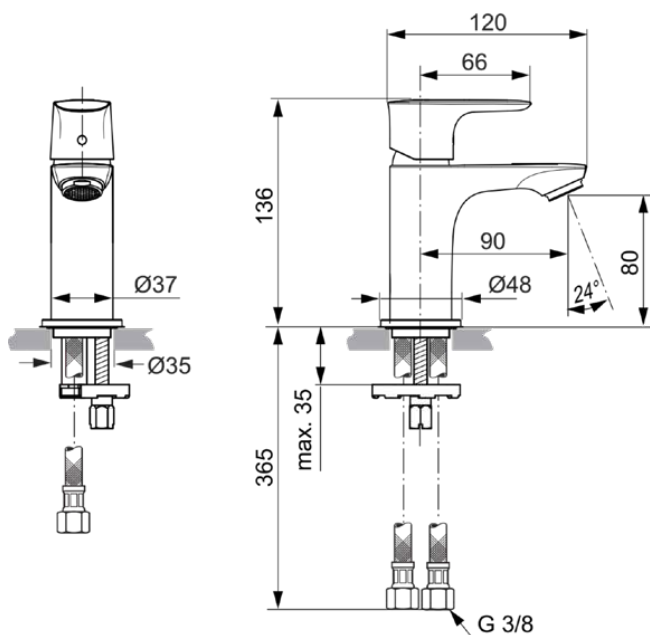

CONNECT AIR

A7018A2

CONNECT AIR | Waschtischarmatur 48x125.5x136 mm, 90 mm vertikaler Abstand bis Mitte Auslauf in brushed gold, 8 l/min (3 bar), mit Ablaufgarnitur | EasyFix, BlueStart, PVD Technologie

Bild & Zeichnung

Allgemeine Informationen

Produktkategorie:	Waschtischarmaturen
Produktart:	Waschtischarmatur
Marke:	Ideal Standard
Kollektion:	CONNECT AIR
Designer:	Ideal Standard
Farbe:	A2 - Brushed Gold
Oberflächenveredelung:	satın
Höhe (mm):	136
Breite (mm):	48
Ausladung (mm):	125.5
Befestigungsart:	EasyFix
Nettogewicht (kg):	0.97
EAN Code:	4015413347440

Produktspezifikationen

Material des Griffs:	Metall
Material der Ablaufgarnitur:	Metall
Materialspezifikation:	Messing
Maximaler Durchfluss bei 3 bar (l/min):	8
Maximaler Durchfluss bei 3 bar (l/min) für alle Auslässe:	8
Durchfluss bei 3 bar (l) - Auslauf:	8
PVD Technologie:	Ja
Form der Rosette(n):	Rund
Auslaufart:	Starr
Auslaufart:	Gegossener Körper
Oberflächenschutz:	PVD
Oberflächenveredelung:	satin
Strahlreglerart:	Luftsprudler
Sichtbarkeit des Strahlreglers:	Sichtbar
Einstellbar Strahlregler:	Nein
Strahlregler ist Vandalismus geschützt:	Nein
Berührungslose Steuerung:	Nein
Griffart:	Betätigungshebel
Art der Temperaturkontrolle:	Manuelle Betätigung
Mit Verschlussstopfen:	Nein
Mit Rosette(n):	Ja
Mit Durchflussbegrenzer:	Ja
Mit Griff(en):	Ja
Mit Auslass:	Ja
Mit herausziehbarer Spülbrause:	Nein
Mit Ablaufgarnitur:	Ja
Befestigungsart:	EasyFix
Montageart:	Hahnloch