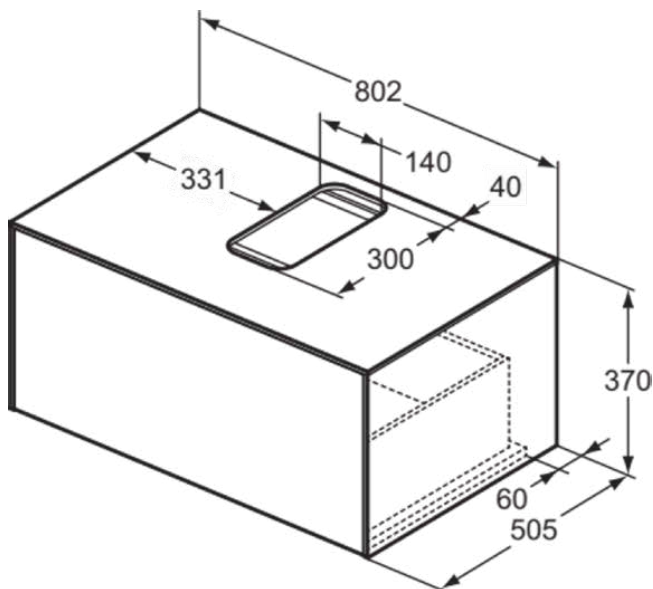

CONCA

T3929Y1

CONCA | Waschtisch-Unterschrank 802x505x370 mm in weiß matt lackiert, 1 Schublade | Vollauszug, Push-to-open, SoftClosing, Vormontiert, Nachhaltig gewonnenes Holz, Echtholz furnier

Bild & Zeichnung

Allgemeine Informationen

Produktkategorie:	Möbel
Produktart:	Waschtisch-Unterschrank
Marke:	Ideal Standard
Kollektion:	CONCA
Designer:	Palomba Serafini Associati
Colour:	Y1 - Weiß Matt Lackiert
Oberflächenveredelung:	Matt
Höhe (mm):	370
Breite (mm):	802
Ausladung (mm):	505
Befestigungsart:	Befestigungsset
Nettogewicht (kg):	31.20
EAN Code:	8014140460077

CONCA

T3929Y1

CONCA | Waschtisch-Unterschrank 802x505x370 mm in weiß matt lackiert, 1 Schublade | Vollauszug, Push-to-open, SoftClosing, Vormontiert, Nachhaltig gewonnenes Holz, Echtholz furnier

Produktspezifikationen