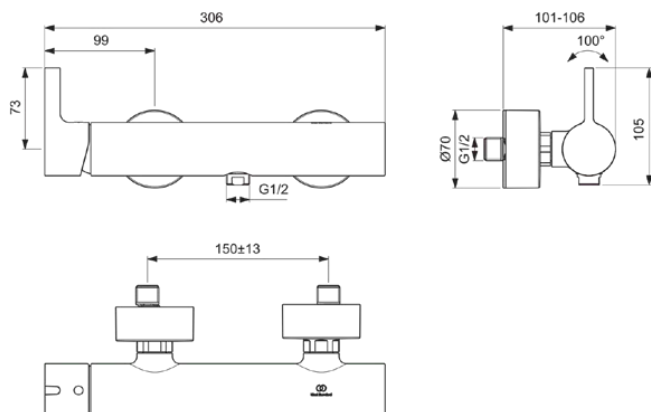

## BC785AA

JOY | Brausearmatur AP 306x101x108 mm in chrom, 20.0 l/min (3 bar) | Click-Technologie, EPD, FirmaFlow, SmartShine Oberfläche

### Allgemeine Informationen

Produktkategorie:	Brausearmaturen
Produktart:	Brausearmatur AP
Marke:	Ideal Standard
Kollektion:	JOY
Designer:	Palomba Serafini Associati
Colour:	AA - Chrom
Oberflächenveredelung:	glänzend
Maximale Höhe (mm):	108
Maximale Breite (mm):	306
Ausladung (mm):	101 - 106
Befestigungsart:	S-Anschluss
Nettogewicht (kg):	2.09
VVS:	727124104
EAN Code:	3800861086154