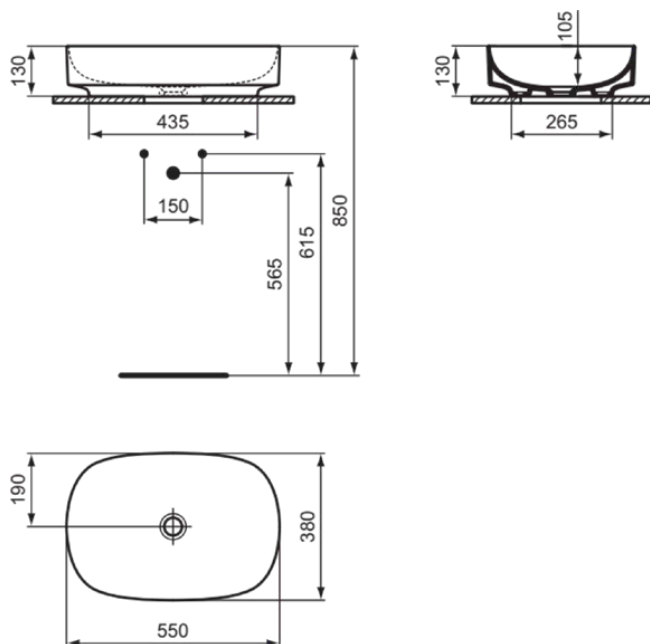

LINDA-X

T4402MA

LINDA-X | Schale 550x380x130 mm in weiß, ohne Hahnloch, ohne Überlauf | Diamatec, Platzsparender Waschtisch, IdealPlus

Bild & Zeichnung

Allgemeine Informationen

Produktkategorie:	Waschtische
Produktart:	Schale
Marke:	Ideal Standard
Kollektion:	LINDA-X
Designer:	Palomba Serafini Associati
Colour:	MA - Weiß
Oberflächenveredelung:	glänzend
Maximale Höhe (mm):	130
Maximale Breite (mm):	550
Ausladung (mm):	380
Nettogewicht (kg):	9.50
EAN Code:	8014140490425

Features

Downloads

- [Installation Guide](#)

Produktstandards & Zertifikate

Normen:	EN 14688
Declaration of Performance classification (DoP):	CL00

Produktspezifikationen

Farbcode:	MA
Farbbeschreibung:	weiß
Diamatec Technologie:	Ja
IdealPlus Technologie:	Ja
Geschliffene Unterseite:	Nein
Barrierefreies Produkt:	Nein
Mit Kettenöse:	Nein
Material:	Keramik
Materialspezifikation:	Diamatec
Anzahl von Hahnöchern je Waschbecken:	0
Anzahl von Waschbecken:	1
Sichtbarer Überlauf:	Nein
PVD Technologie:	Nein
Ablagefläche:	Ohne
Oberflächenveredelung:	glänzend

LINDA-X

T4402MA

LINDA-X | Schale 550x380x130 mm in weiß, ohne Hahnloch, ohne Überlauf | Diamatec, Platzsparender Waschtisch, IdealPlus

Produktspezifikationen

Mit Rückwand:	Nein
Mit Verschlussstopfen:	Nein
Mit Überlauf:	Nein
Mit Siphon:	Nein
Montageart:	wandhängend