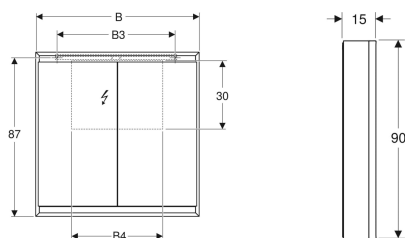

Geberit ONE Spiegelschrank mit ComfortLight und zwei Türen, AP-Montage, Höhe 90 cm

Beispielbild

Eigenschaften

- Mit ComfortLight
- LED-Beleuchtung
- Indirekte Beleuchtung
- Innenbeleuchtung
- Lichtstimmung von Orientierungslicht bis Tageslicht stufenlos einstellbar
- Funktionen über Touchsensor auslösbar
- DALI-kompatible Steuerung
- Mit Geberit Home App kompatibel
- Zeitfenster in gewünschter Lichtstärke mit Geberit Home App individuell einstellbar
- Mit zwei Türen
- Türen beidseitig verspiegelt
- Mit zwei Steckdosen
- Steckdosen auf der Innenseite oben links und oben rechts montiert
- Glaseinlegeböden stufenlos versetzbar

Technische Daten

Schutzart	IP44
Schutzklasse	I
Nennspannung	230 V AC
Netzfrequenz	50 Hz
Betriebsspannung	24 V DC
Werkstoff	Aluminium
Energieeffizienzklasse Lichtquelle	E
Lichtfarbe	2200–4000 K
Lebensdauer LED-Beleuchtung	> 72000 h (L80B10) Tp ≤ 70 °C
Farbwiedergabeindex	90
Standardabweichung des Farbabgleichs	3 SDCM

Lieferumfang

- 3 Glaseinlegeböden
- Blinddeckel für Steckdose links oder rechts
- Montagematerial

Art.-Nr.	Farbe / Oberfläche	B	B1	B3	B4	H	T	Leistungsaufnahme	Steckdose	Lichtstrom (max./oben/unten)	VE 1
505.815.00.1	Aluminium eloxiert	120 cm	58.5 cm	95 cm	80 cm	90 cm	15 cm	120 W	CEE 7/3 (Schuko)	6843 / 5336 / 1507 lm	1 St.