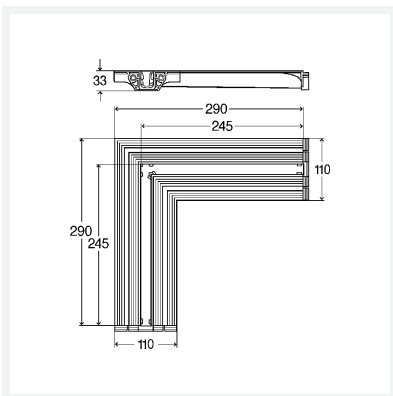

## Advantix Vario-Verbindungsstück 90°

- für Verbindung zweier Duschrinnen
- geeignet für Advantix Vario-Duschrinne Modell 4965.20, Advantix Vario-Duschrinnen-Grundkörper Modell 4965.10

### Modell 4965.14

**Artikel 708 924**

## Eigenschaften

Länge 1	L1	290
Länge 2	L2	290
Breite	B	110
Gewicht	670 g	
Volumen	12493 cm <sup>3</sup>	
Werkstoff	Kunststoff hochwertig	