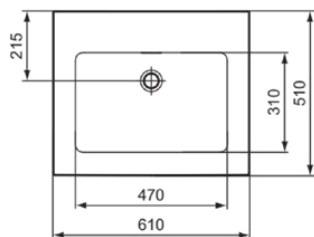

EXTRA

T4361MA

EXTRA | Möbelwaschtisch 610x510x150 mm in weiß, ohne Hahnloch, mit Überlauf | IdealPlus

Bild & Zeichnung

Allgemeine Informationen

Produktkategorie:	Waschtische
Produktart:	Möbelwaschtisch
Marke:	Ideal Standard
Kollektion:	EXTRA
Designer:	Palomba Serafini Associati
Farbe:	MA - Weiß
Oberflächenveredelung:	glänzend
Höhe (mm):	150
Breite (mm):	610
Ausladung (mm):	510
Nettogewicht (kg):	18.90
EAN Code:	8014140487265