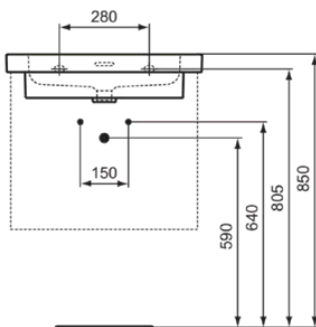

EXTRA

T4361MA

EXTRA | Möbelwaschtisch 610x510x150 mm in weiß, ohne Hahnloch, mit Überlauf | IdealPlus

Bild & Zeichnung

Allgemeine Informationen

Produktkategorie:	Waschtische
Produktart:	Möbelwaschtisch
Marke:	Ideal Standard
Kollektion:	EXTRA
Designer:	Palomba Serafini Associati
Farbe:	MA - Weiß
Oberflächenveredelung:	glänzend
Höhe (mm):	150
Breite (mm):	610
Ausladung (mm):	510
Nettogewicht (kg):	18.90
EAN Code:	8014140487265