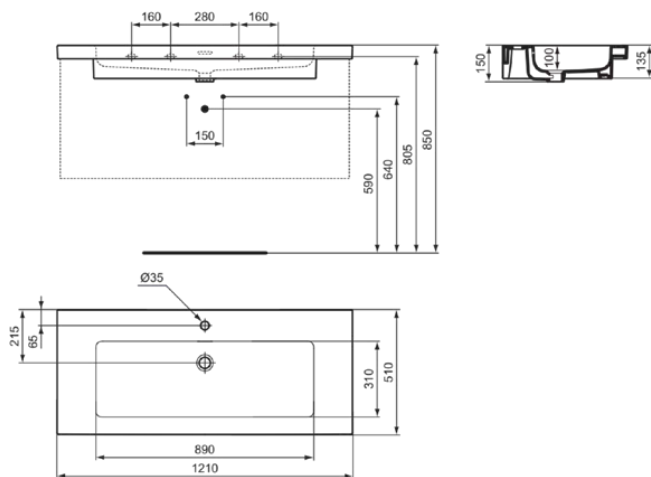

EXTRA

T4370MA

EXTRA | Möbelwaschtisch 1210x510x150 mm in weiß, 1 Hahnloch, mit Überlauf | IdealPlus

Bild & Zeichnung

Allgemeine Informationen

Produktkategorie:	Waschtische
Produktart:	Möbelwaschtisch
Marke:	Ideal Standard
Kollektion:	EXTRA
Designer:	Palomba Serafini Associati
Farbe:	MA - Weiß
Oberflächenveredelung:	glänzend
Höhe (mm):	150
Breite (mm):	1210
Ausladung (mm):	510
Nettogewicht (kg):	34.40
EAN Code:	8014140487357

Features

IdealPlus

Produktstandards & Zertifikate

Normen:	EN 14688

Produktspezifikationen

Farbcode:	MA
Farbbeschreibung:	weiß
IdealPlus Technologie:	Ja
Geschliffene Unterseite:	Nein
Barrierefreies Produkt:	Nein
Mit Kettenöse:	Nein
Material:	Keramik
Materialspezifikation:	Feinfeuerton
Anzahl von Hahnlöchern je Waschbecken:	1
Anzahl von Waschbecken:	1
Sichtbarer Überlauf:	Ja
PVD Technologie:	Nein
Ablagefläche:	Hinten
Oberflächenveredelung:	glänzend
Position des Hahnlochs:	Mitte
Form des Überlaufs:	Geschlitzt
Mit Rückwand:	Nein
Mit Verschlussstopfen:	Nein
Mit Überlauf:	Ja
Mit Siphon:	Nein
Montageart:	wandhängend