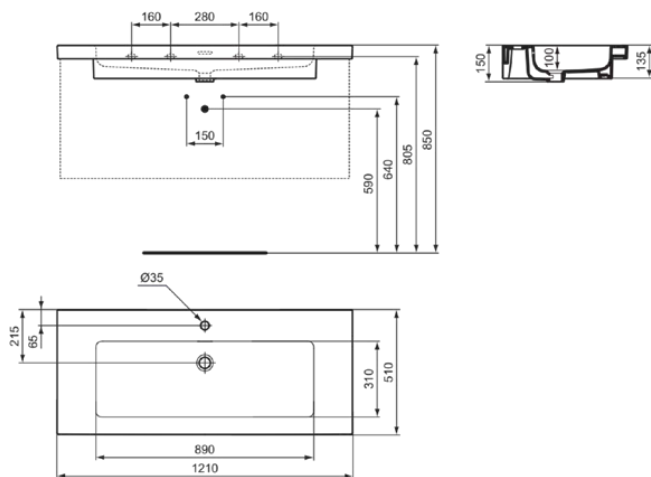

EXTRA

T4370MA

EXTRA | Möbelwaschtisch 1210x510x150 mm in weiß, 1 Hahnloch, mit Überlauf | IdealPlus

Bild & Zeichnung

Allgemeine Informationen

Produktkategorie:	Waschtische
Produktart:	Möbelwaschtisch
Marke:	Ideal Standard
Kollektion:	EXTRA
Designer:	Palomba Serafini Associati
Colour:	MA - Weiß
Oberflächenveredelung:	glänzend
Maximale Höhe (mm):	150
Maximale Breite (mm):	1210
Ausladung (mm):	510
Nettogewicht (kg):	34.40
EAN Code:	8014140487357

Features

IdealPlus

Produktstandards & Zertifikate

Normen:	EN 14688
---------	----------

Produktspezifikationen

Farbcode:	MA
Farbbeschreibung:	weiß
IdealPlus Technologie:	Ja
Geschliffene Unterseite:	Nein
Barrierefreies Produkt:	Nein
Mit Kettenöse:	Nein
Material:	Keramik
Materialspezifikation:	Feinfeuerton
Anzahl von Hahnlöchern je Waschbecken:	1
Anzahl von Waschbecken:	1
Sichtbarer Überlauf:	Ja
PVD Technologie:	Nein
Ablagefläche:	Hinten
Oberflächenveredelung:	glänzend
Position des Hahnlochs:	Mitte
Form des Überlaufs:	Geschlitzt
Mit Rückwand:	Nein
Mit Verschlussstopfen:	Nein
Mit Überlauf:	Ja
Mit Siphon:	Nein
Montageart:	wandhängend