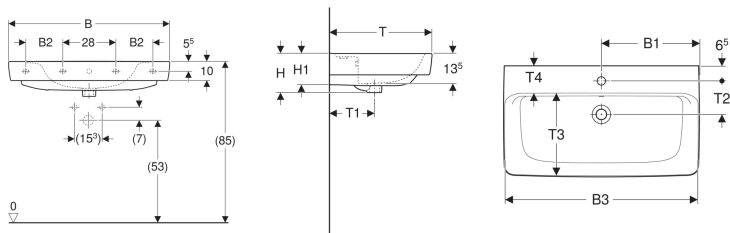

Geberit Renova Plan Waschtisch

Beispielbild

Eigenschaften

- Unterbaufähig
- Mit Halbsäule kombinierbar

Technische Daten

Werkstoff

Sanitärkeramik

Art.-Nr.	Farbe / Oberfläche	Flächenloch	Überlauf	B	B1	B2	B3	Breite Unterschrank	H	H1	T	T1	T2	T3	T4	Befestigungspunkte	VE1
501.708.00.8 *	weiß / KeraTect	ohne	sichtbar	100 cm	50 cm	21 cm	98.5 cm	92.8 cm	18.5 cm	15 cm	48 cm	21 cm	-	35.5 cm	11.5 cm	4	1 St.

- Bei den Waschtischen 55, 60 und 65 cm ohne Überlauf, ist der Überlaufkanal komplett geschlossen