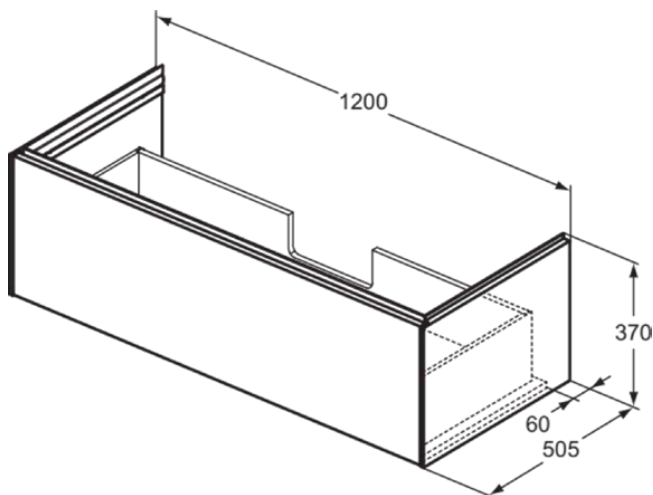

CONCA

T4580Y4

CONCA | Waschtisch-Unterschrank 1200x505x370 mm in eiche geflammt furnier, 1 Schublade | Grifflos, Vollauszug, Push-to-open, SoftClosing, Vormontiert, Nachhaltig gewonnenes Holz, Echtholz furnier

Bild & Zeichnung

Allgemeine Informationen

Produktkategorie:	Möbel
Produktart:	Waschtisch-Unterschrank
Marke:	Ideal Standard
Kollektion:	CONCA
Designer:	Palomba Serafini Associati
Farbe:	Y4 - Eiche Geflammt Furnier
Oberflächenveredelung:	Matt
Höhe (mm):	370
Breite (mm):	1200
Ausladung (mm):	505
Befestigungsart:	Befestigungsset
Nettogewicht (kg):	36.50
EAN Code:	8014140483366