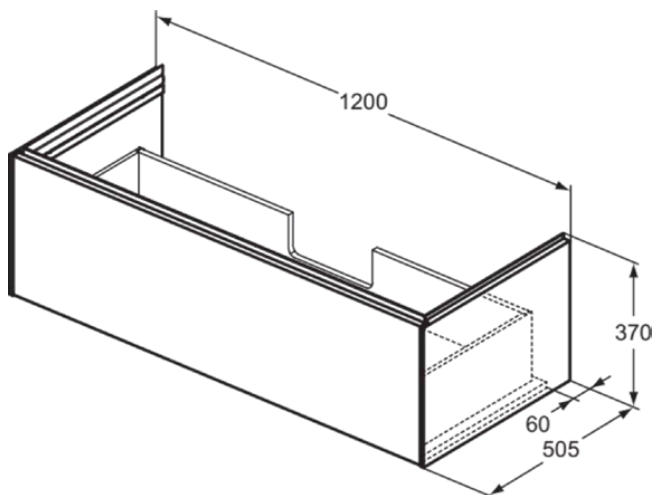

CONCA

T4580Y4

CONCA | Waschtisch-Unterschrank 1200x505x370 mm in eiche geflammt furnier, 1 Schublade | Vollauszug, Push-to-open, SoftClosing, Vormontiert, Nachhaltig gewonnenes Holz, Echtholzfurnier

Bild & Zeichnung

Allgemeine Informationen

Produktkategorie:	Möbel
Produktart:	Waschtisch-Unterschrank
Marke:	Ideal Standard
Kollektion:	CONCA
Designer:	Palomba Serafini Associati
Colour:	Y4 - Eiche Geflammt Furnier
Oberflächenveredelung:	Matt
Höhe (mm):	370
Breite (mm):	1200
Ausladung (mm):	505
Befestigungsart:	Befestigungsset
Nettogewicht (kg):	36.50
EAN Code:	8014140483366

CONCA

T4580Y4

CONCA | Waschtisch-Unterschrank 1200x505x370 mm in eiche geflammt furnier, 1 Schublade | Vollauszug, Push-to-open, SoftClosing, Vormontiert, Nachhaltig gewonnenes Holz, Echtholz furnier

Produktspezifikationen