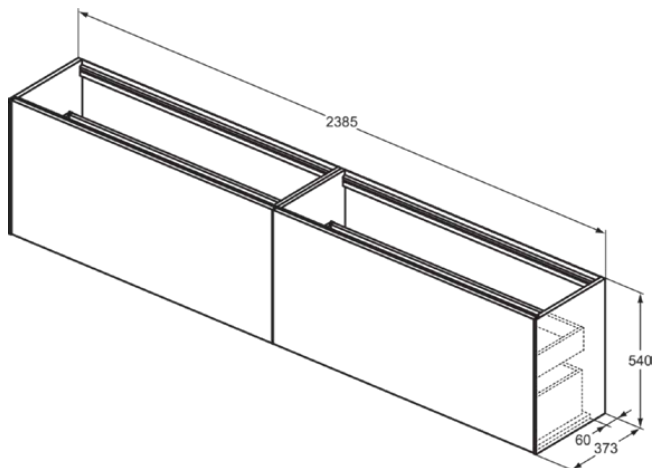

## T4339Y6

CONCA | Waschtisch-Unterschrank 2385x373x540 mm in eiche hell furnier, 4 Schubladen | Grifflos, Vollauszug, Push-to-open, SoftClosing, Vormontiert, Nachhaltig gewonnenes Holz, Echtholz furnier

### Allgemeine Informationen

Produktkategorie:	Möbel
Produktart:	Waschtisch-Unterschrank
Marke:	Ideal Standard
Kollektion:	CONCA
Designer:	Palomba Serafini Associati
Colour:	Y6 - Eiche Hell Furnier
Oberflächenveredelung:	Matt
Maximale Höhe (mm):	540
Maximale Breite (mm):	2385
Ausladung (mm):	373
Befestigungsart:	Befestigungsset
Nettogewicht (kg):	79.50
EAN Code:	8014140465102