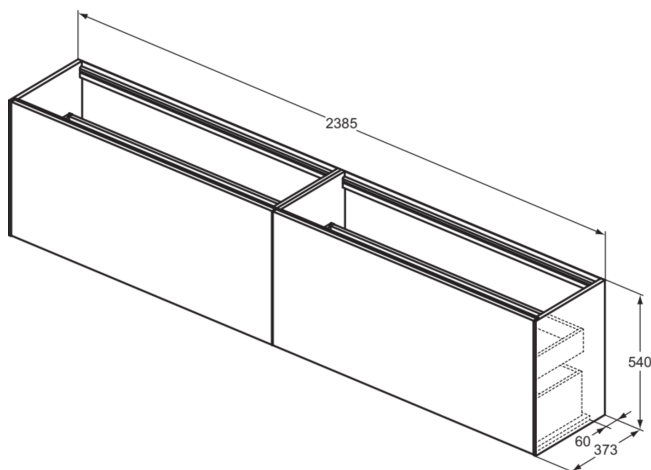

CONCA

T4339Y6

CONCA | Waschtisch-Unterschrank 2385x373x540 mm in eiche hell furnier, 4 Schubladen | Vollauszug, Push-to-open, SoftClosing, Vormontiert, Nachhaltig gewonnenes Holz, Echtholz furnier

Bild & Zeichnung

Allgemeine Informationen

| | |
|------------------------|----------------------------|
| Produktkategorie: | Möbel |
| Produktart: | Waschtisch-Unterschrank |
| Marke: | Ideal Standard |
| Kollektion: | CONCA |
| Designer: | Palomba Serafini Associati |
| Colour: | Y6 - Eiche Hell Furnier |
| Oberflächenveredelung: | Matt |
| Maximale Höhe (mm): | 540 |
| Maximale Breite (mm): | 2385 |
| Ausladung (mm): | 373 |
| Befestigungsart: | Befestigungsset |
| Nettogewicht (kg): | 79.50 |
| EAN Code: | 8014140465102 |

CONCA

T4339Y6

CONCA | Waschtisch-Unterschrank 2385x373x540 mm in eiche hell furnier, 4 Schubladen | Vollauszug, Push-to-open, SoftClosing, Vormontiert, Nachhaltig gewonnenes Holz, Echtholzfurnier

Produktspezifikationen