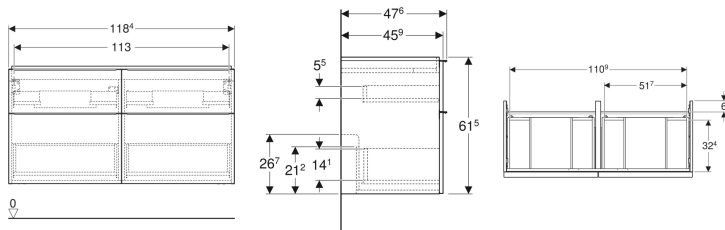

Geberit iCon Unterschrank für Doppelwaschtisch, mit vier Schubladen

Beispielbild

Eigenschaften

- FSC™ C134279 zertifiziert
- Wandhängend
- Mit vier Schubladen
- Griff zum Öffnen
- Griff austauschbar
- Schublade mit Selbsteinzug

- Schublade ohne Geruchsverschlussausschnitt
- Feuchtigkeitsbeständig
- Vormontiert geliefert

Technische Daten

Werkstoff	Hochverdichtete Dreischicht-Holzspanplatte
Maximale Schubladenbelastung	30 kg

Lieferumfang

- Unterschrank für Doppelwaschtisch
- Befestigungsmaterial

Art.-Nr.	Farbe / Oberfläche	B	Breite Waschtisch	H	T	VE1
502.309.01.3 *	Korpus und Front: weiß / lackiert matt Griff: weiß / pulverbeschichtet matt	118.4 cm	120 cm	61.5 cm	47.6 cm	1 St.

* Auftragsbezogene Produktion

Zubehör

- Geberit Lichtleiste für Schublade, links und rechts, Länge 35 cm
- Geberit Griff
- Geberit Set Füße
- Geberit Handtuchhalter für Badezimmermöbel
- Geberit Handtuchhalter für Badezimmermöbel, Ecke abgerundet
- Geberit Handtuchhalter für Badezimmermöbel, Ecke rechtwinklig
- Geberit Steckdosenelement
- Geberit Steckdosenelement mit USB-Anschluss