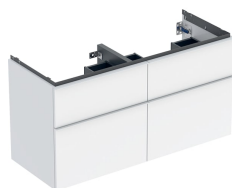

Geberit iCon Unterschrank für Doppelwaschtisch, mit vier Schubladen

Beispielbild

Eigenschaften

- FSC™ C134279 zertifiziert
- Wandhängend
- Mit vier Schubladen
- Griff zum Öffnen
- Griff austauschbar
- Schublade mit Selbsteinzug

- Schublade ohne Geruchsverschlussausschnitt
- Feuchtigkeitsbeständig
- Vormontiert geliefert

Technische Daten

Werkstoff	Hochverdichtete Dreischicht-Holzspanplatte
Maximale Schubladenbelastung	30 kg

Lieferumfang

- Unterschrank für Doppelwaschtisch
- Befestigungsmaterial

Art.-Nr.	Farbe / Oberfläche	B	Breite Waschtisch	H	T	VE1
502.309.01.3 *	Korpus und Front: weiß / lackiert matt Griff: weiß / pulverbeschichtet matt	118.4 cm	120 cm	61.5 cm	47.6 cm	1 St.

* Auftragsbezogene Produktion

Zubehör

- Geberit Lichtleiste für Schublade, links und rechts, Länge 35 cm
- Geberit Griff
- Geberit Set Füße
- Geberit Handtuchhalter für Badezimmermöbel
- Geberit Handtuchhalter für Badezimmermöbel, Ecke abgerundet
- Geberit Handtuchhalter für Badezimmermöbel, Ecke rechtwinklig
- Geberit Steckdosenelement
- Geberit Steckdosenelement mit USB-Anschluss