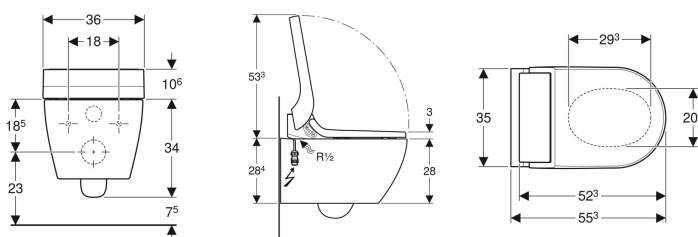

Geberit AquaClean Tuma Comfort WC-Kompletanlage Wand-WC

Verwendungszwecke

- Zur komfortablen und geruchsfreien WC-Benutzung
- Zum pflegenden Reinigen mit Wasser im Anal- und vaginalbereich

Eigenschaften

- Spülrandlose WC-Keramik
- Tiefspül-WC mit Spezialglasur KeraTect
- WC-Sitzring und WC-Deckel mit SoftClosing
- WC-Deckel mit SoftOpening
- WC-Sitzring mit schnell aufheizender WC-Sitzring-Heizung
- Benutzererkennung
- Geruchsabsaugung mit Keramikwabenfilter aktivierbar
- Einfache Befestigung mit Easy Fast Fixing (Typ EFF3)
- Mit Geberit Home App kompatibel
- Temperatur des Duschwassers mit Geberit Home App einstellbar
- Temperatur des Föhns mit Geberit Home App einstellbar
- Temperatur der WC-Sitz-Heizung mit Geberit Home App einstellbar
- Geruchsabsaugung mit Nachlauffunktion
- Analdusche mit WhirlSpray-Duschtechnologie
- Separate Ladydüse in geschützter Ruheposition
- Oszillierdusche (automatische Vor- und Rückwärtsbewegung des Duscharsms) einstellbar
- Duschstrahlstärke in fünf Stufen einstellbar
- Duscharm in fünf Stufen positionierbar
- Automatische Vor- und Nachreinigung der Duschküse mit Frischwasser
- Warmwasserbereitung über Durchlauferhitzer
- Entkalkungsprogramm

- Föhn zuschaltbar
- Vier Benutzerprofile programmierbar
- Funktionen und Einstellungen über Fernbedienung
- Wasseranschluss seitlich links verdeckt hinter WC-Keramik
- Netzanschluss mit dreiadrigem flexibler Mantelleitung, seitlich rechts verdeckt hinter WC-Keramik
- Zulassung nach (DIN) EN 1717 / (DIN) EN 13077

Technische Daten

Schutzart	IPX4
Schutzklasse	I
Nennspannung	230 V AC
Netzfrequenz	50 Hz
Leistungsaufnahme	2000 W
Leistungsaufnahme Standby	≤ 0.5 W
Fließdruck	50–1000 kPa
Betriebstemperatur	5–40 °C
Wassertemperatur Einstellbereich	34–40 °C
Wassertemperatur Werkseinstellung	37 °C
Berechnungsdurchfluss	0.02 l/s
Mindestfließdruck für Berechnungsdurchfluss	50 kPa
Duschdauer	50 s
Maximale Belastung WC-Sitz	150 kg

Lieferumfang

- Wasseranschlusset für Sigma und Omega UP-Spülkästen 12 cm, Einbauhöhe 112 cm
- Kupplungsbuchse für Netzanschluss
- Schallschutzset
- Spritzschutz
- Ausgleichspuffer für WC-Sitz / WC-Keramik
- Entkalkungsmittel 125 ml
- Reinigungsset
- Anschlusset für WC, ø 90 mm
- Fernbedienung mit Wandhalterung und Batterie CR2032
- Befestigungsmaterial

Art.-Nr.	Farbe / Oberfläche	B	H	T	VE1	VE2
146.290.FW.1	WC-Keramik: weiß / KeraTect Designabdeckung: Edelstahl gebürstet	36 cm	44.6 cm	55.3 cm	1 St.	4 St.

Zubehör

- Wandbedienpanel für Geberit AquaClean
- Wandbedienpanel berührungslos, für Geberit AquaClean
- Wandhalterung groß, diebstahlsicher, für Geberit AquaClean Fernbedienungen (ab Baujahr 2024)