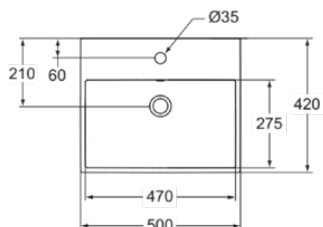

STRADA

K077701

STRADA | Schale 500x420x145 mm in weiß glänzend, 1 Hahnloch, mit Überlauf | Platzsparender Waschtisch

Bild & Zeichnung

Allgemeine Informationen

Produktkategorie:	Waschtische
Produktart:	Schale
Marke:	Ideal Standard
Kollektion:	STRADA
Designer:	Ideal Standard
Farbe:	01 - Weiß Glänzend
Oberflächenveredelung:	glänzend
Höhe (mm):	145
Breite (mm):	500
Ausladung (mm):	420
Nettogewicht (kg):	13,00
EAN Code:	4015413031370

STRADA

K077701

STRADA | Schale 500x420x145 mm in weiß glänzend, 1 Hahnloch, mit Überlauf | Platzsparender Waschtisch

Produktspezifikationen

Form des Überlaufs:	Rund
Mit Rückwand:	Nein
Mit Verschlussstopfen:	Nein
Mit Überlauf:	Ja
Mit Siphon:	Nein
Befestigungsmaterial im Lieferumfang enthalten:	Nein
Montageart:	Aufgesetzt