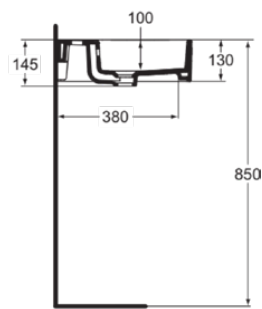

STRADA

K077701

STRADA | Schale 500x420x145 mm in weiß glänzend, 1 Hahnloch, mit Überlauf | Platzsparender Waschtisch

Bild & Zeichnung

Allgemeine Informationen

Produktkategorie:	Waschtische
Produktart:	Schale
Marke:	Ideal Standard
Kollektion:	STRADA
Designer:	Ideal Standard
Farbe:	01 - Weiß Glänzend
Oberflächenveredelung:	glänzend
Höhe (mm):	145
Breite (mm):	500
Ausladung (mm):	420
Nettogewicht (kg):	13,00
EAN Code:	4015413031370

Im Lieferumfang enthaltene Produkte

KK3380000: Cutout templates

Features

Platzsparender Waschtisch

Downloads

- EPD

Produktstandards & Zertifikate

Normen:	EN 14688
Leistungserklärung (DoP):	CL20

STRADA

K077701

STRADA | Schale 500x420x145 mm in weiß glänzend, 1 Hahnloch, mit Überlauf | Platzsparender Waschtisch

Produktspezifikationen

Form des Überlaufs:	Rund
Mit Rückwand:	Nein
Mit Verschlussstopfen:	Nein
Mit Überlauf:	Ja
Mit Siphon:	Nein
Befestigungsmaterial im Lieferumfang enthalten:	Nein
Montageart:	Aufgesetzt