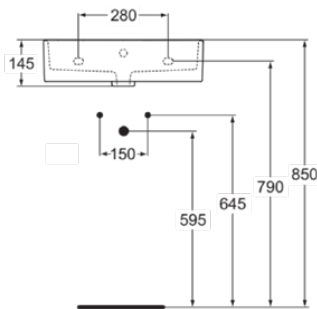

STRADA

K077701

STRADA | Schale 500x420x145 mm in weiß glänzend, 1 Hahnloch, mit Überlauf | Platzsparender Waschtisch

Bild & Zeichnung

Allgemeine Informationen

Produktkategorie:	Waschtische
Produktart:	Schale
Marke:	Ideal Standard
Kollektion:	STRADA
Designer:	Ideal Standard
Farbe:	01 - Weiß Glänzend
Oberflächenveredelung:	glänzend
Höhe (mm):	145
Breite (mm):	500
Ausladung (mm):	420
Nettogewicht (kg):	13,00
EAN Code:	4015413031370

Im Lieferumfang enthaltene Produkte

KK3380000: Cutout templates

Features

Platzsparender Waschtisch

Downloads

- EPD

Produktstandards & Zertifikate

Normen:	EN 14688
Leistungserklärung (DoP):	CL20

Produktspezifikationen

Farbcode:	01
Farbbeschreibung:	weiß glänzend
Geschliffene Rückseite(n):	Nein
Geschliffene Unterseite:	Ja
Barrierefreies Produkt:	Nein
Mit Kettenöse:	Nein
Material:	Keramik
Materialspezifikation:	Feinfeuerton
Anzahl von Hahnlöchern je Waschbecken:	1
Anzahl von Waschbecken:	1
Sichtbarer Überlauf:	Ja
PVD Technologie:	Nein
Ablagefläche:	Hinten
Oberflächenveredelung:	glänzend
Position des Hahnlochs:	Mitte

STRADA

K077701

STRADA | Schale 500x420x145 mm in weiß glänzend, 1 Hahnloch, mit Überlauf | Platzsparender Waschtisch

Produktspezifikationen

Form des Überlaufs:	Rund
Mit Rückwand:	Nein
Mit Verschlussstopfen:	Nein
Mit Überlauf:	Ja
Mit Siphon:	Nein
Befestigungsmaterial im Lieferumfang enthalten:	Nein
Montageart:	Aufgesetzt