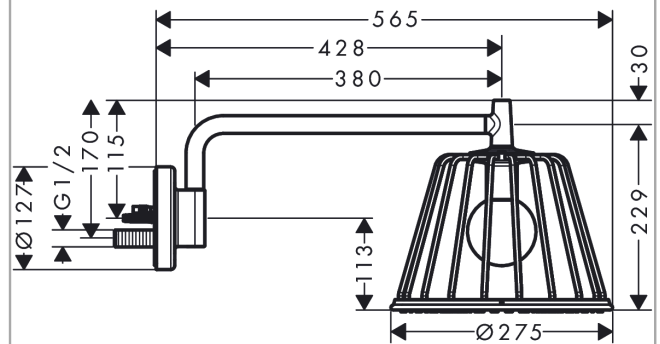

AXOR LampShower/Nendo LampShower 275 1jet mit Brausearm

Oberfläche: **Brushed Brass** Artikelnummer: **26031950**

Merkmale

- besteht aus: Kopfbrause, Brausearm
- Brausekopfgröße: 275 mm
- Strahlart: Rain
- Kugelgelenk: Kopfbrause im Winkel verstellbar
- Material Strahlscheibe: Metall
- Brausearmlänge 380 mm
- Brausearm horizontal schwenkbar um 150°
- maximale Durchflussmenge bei 3 bar: 13 l/min
- Durchflussmenge Rain Strahl (bei 3 bar): 13 l/min
- Mindestfließdruck: 2 bar
- Strahlzonen: körperumhüllender und zur Mitte hin konzentrierter Brausestrahl
- Strahlscheibe zur Reinigung abnehmbar
- Montage: Wand
- Anschlussgewinde G ½
- mit integrierter Beleuchtung
- Lampe: LED
- Spannungsversorgung: 12 V
- Transformator Unterputz Netzteil 12 V, 12 W
- Eingangsspannung: 100 - 240 V AC / 50 / 60 Hz
- Ausgangsspannung: 12 V - DC
- Farbtemperatur: 2700 K
- Energieeffizienzklasse: enthält eine Lichtquelle der Energieeffizienzklasse G
- nicht für Durchlauferhitzer geeignet
- Sicherheit geprüft und Fertigung überwacht durch TÜV SÜD Product Service GmbH

Technologie

AXOR LampShower/Nendo
LampShower 275 1jet mit Brausearm

Oberfläche: **Brushed Brass** Artikelnummer: **26031950**

Produktabbildung

Maßzeichnung

Durchflussdiagramm

Die Verbrauchswerte wurden praxisnah mit den dazugehörigen Armaturen (Thermostat/Mischer/Unterputzventil) gemessen.

AXOR LampShower/Nendo
LampShower 275 1jet mit Brausearm
 Oberfläche: **Brushed Brass** Artikelnummer: **26031950**

Explosionszeichnung

Baujahr: >02/22

AXOR LampShower/Nendo
LampShower 275 1jet mit Brausearm
 Oberfläche: **Brushed Brass** Artikelnummer: **26031950**