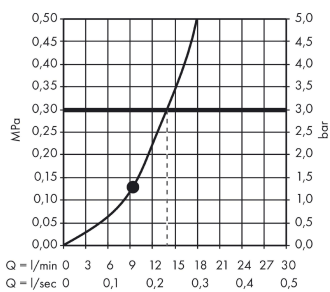

AXOR LampShower/Nendo LampShower 275 1jet mit Brausearm

Oberfläche: **Brushed Brass** Artikelnummer: **26031950**

Merkmale

- besteht aus: Kopfbrause, Brausearm
- Brausekopfgröße: 275 mm
- Strahlart: Rain
- Kugelgelenk: Kopfbrause im Winkel verstellbar
- Material Strahlscheibe: Metall
- Brausearmlänge 380 mm
- Brausearm horizontal schwenkbar um 150°
- maximale Durchflussmenge bei 3 bar: 13 l/min
- Durchflussmenge Rain Strahl (bei 3 bar): 13 l/min
- Mindestfließdruck: 2 bar
- Strahlzonen: körperumhüllender und zur Mitte hin konzentrierter Brausestrahl
- Strahlscheibe zur Reinigung abnehmbar
- Montage: Wand
- Anschlussgewinde G ½
- mit integrierter Beleuchtung
- Lampe: LED
- Spannungsversorgung: 12 V
- Transformator Unterputz Netzteil 12 V, 12 W
- Eingangsspannung: 100 - 240 V AC / 50 / 60 Hz
- Ausgangsspannung: 12 V - DC
- Farbtemperatur: 2700 K
- Energieeffizienzklasse: enthält eine Lichtquelle der Energieeffizienzklasse G
- nicht für Durchlauferhitzer geeignet
- Sicherheit geprüft und Fertigung überwacht durch TÜV SÜD Product Service GmbH

Technologie

AXOR LampShower/Nendo
LampShower 275 1jet mit Brausearm

Oberfläche: **Brushed Brass** Artikelnummer: **26031950**

Produktabbildung

Maßzeichnung

Durchflussdiagramm

Die Verbrauchswerte wurden praxisnah mit den dazugehörigen Armaturen (Thermostat/Mischer/Unterputzventil) gemessen.