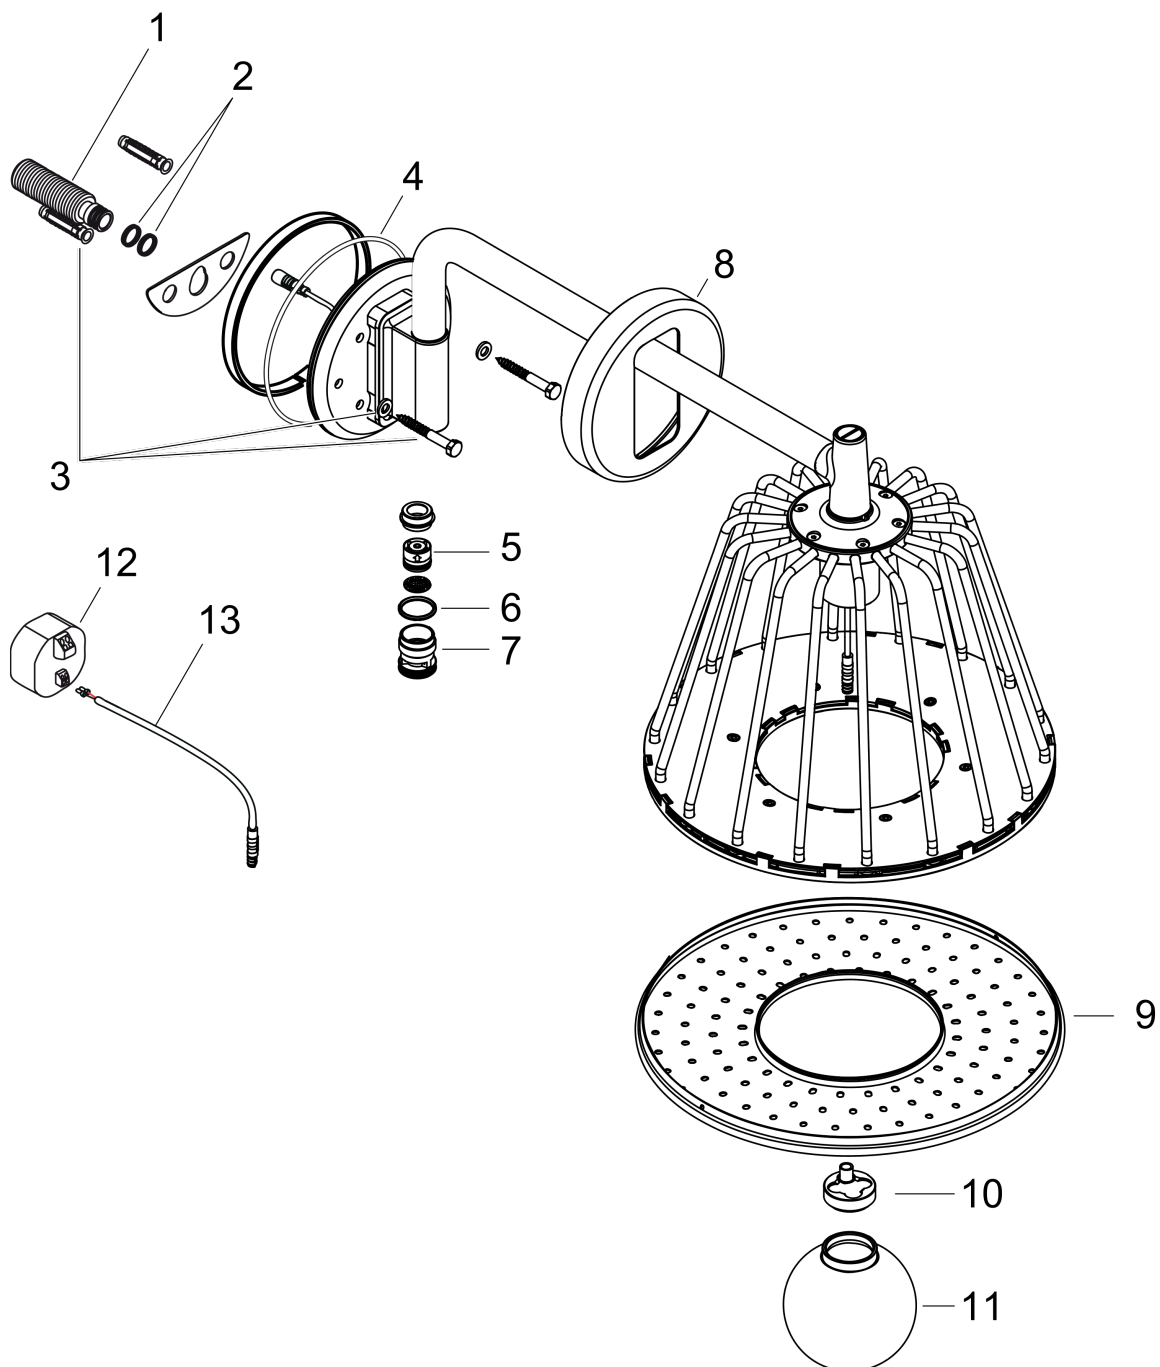

AXOR LampShower/Nendo LampShower 275 1jet mit Brausearm

Oberfläche: **Brushed Brass** Artikelnummer: **26031950**

Merkmale

- besteht aus: Kopfbrause, Brausearm
- Brausekopfgröße: 275 mm
- Strahlart: Rain
- Kugelgelenk: Kopfbrause im Winkel verstellbar
- Material Strahlscheibe: Metall
- Brausearmlänge 380 mm
- Brausearm horizontal schwenkbar um 150°
- maximale Durchflussmenge bei 3 bar: 13 l/min
- Durchflussmenge Rain Strahl (bei 3 bar): 13 l/min
- Mindestfließdruck: 2 bar
- Strahlzonen: körperumhüllender und zur Mitte hin konzentrierter Brausestrahl
- Strahlscheibe zur Reinigung abnehmbar
- Montage: Wand
- Anschlussgewinde G ½
- mit integrierter Beleuchtung
- Lampe: LED
- Spannungsversorgung: 12 V
- Transformator Unterputz Netzteil 12 V, 12 W
- Eingangsspannung: 100 - 240 V AC / 50 / 60 Hz
- Ausgangsspannung: 12 V - DC
- Farbtemperatur: 2700 K
- Energieeffizienzklasse: enthält eine Lichtquelle der Energieeffizienzklasse G
- nicht für Durchlauferhitzer geeignet
- Sicherheit geprüft und Fertigung überwacht durch TÜV SÜD Product Service GmbH

Technologie

AXOR LampShower/Nendo
LampShower 275 1jet mit Brausearm

Oberfläche: **Brushed Brass** Artikelnummer: **26031950**

Produktabbildung

Maßzeichnung

Durchflussdiagramm

Die Verbrauchswerte wurden praxisnah mit den dazugehörigen Armaturen (Thermostat/Mischer/Unterputzventil) gemessen.

AXOR LampShower/Nendo
LampShower 275 1jet mit Brausearm
 Oberfläche: **Brushed Brass** Artikelnummer: **26031950**

Explosionszeichnung

Baujahr: >02/22

AXOR LampShower/Nendo
LampShower 275 1jet mit Brausearm
 Oberfläche: **Brushed Brass** Artikelnummer: **26031950**