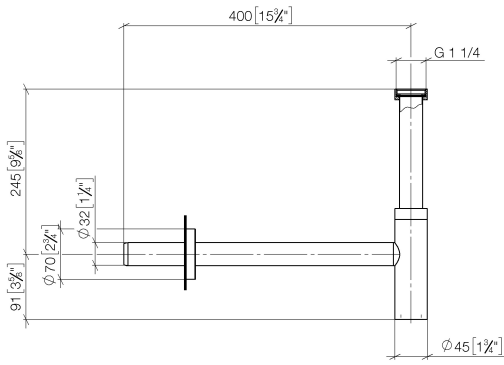

10 060 970

• Rosette Ø 70 mm

Passt zu: LULU, TARA, LISSÉ, VAIA, META

	Platin	10 060 970-08
	Chrom	10 060 970-00
	Platin gebürstet	10 060 970-06
	Messing (23kt Gold)	10 060 970-09
	Dark Chrome	10 060 970-19
	Light Gold	10 060 970-26
	Light Gold gebürstet	10 060 970-27
	Messing gebürstet (23kt Gold)	10 060 970-28
	Schwarz matt	10 060 970-33
	Bronze gebürstet	10 060 970-42
	Champagne gebürstet (22kt Gold)	10 060 970-46
	Champagne (22kt Gold)	10 060 970-47
	Chrom gebürstet	10 060 970-93
	Dark Platinum gebürstet	10 060 970-99

10 060 970

mm [inches]

10 060 970

**Produktversion ab 10/1/2023**

Ersatzteile für die  
anderen  
Oberflächenvarianten  
finden Sie hier:  
Chrom

## Geruchverschluss - Platin

LULU

10 060 970

#### Produktversion ab 10/1/2023

Nr.	Artikelnummer	Benennung	Verbaumenge	Lieferzeit
	09 14 20 060 90	Dichtung NBR 70 -	15	2