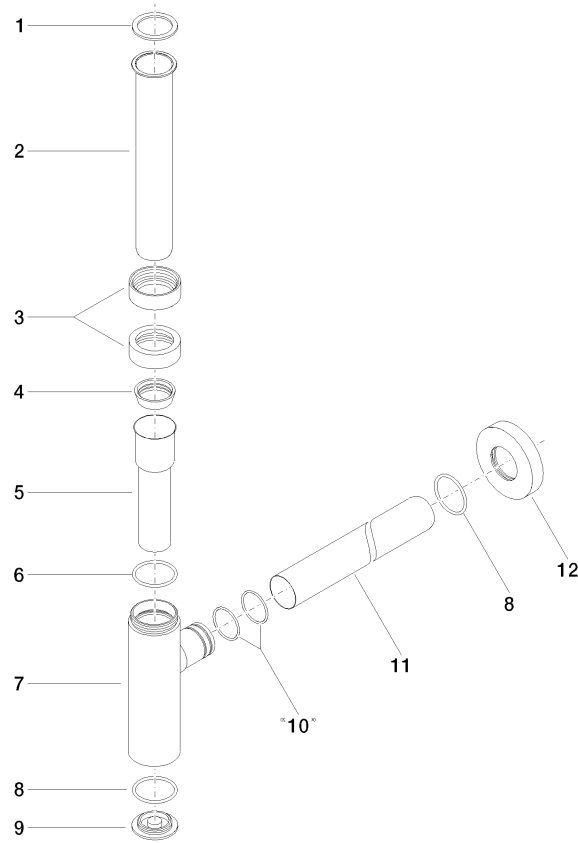

10 060 970

• Rosette Ø 70 mm

Passt zu: LULU, TARA, LISSÉ, VAIA, META

	Platin	10 060 970-08
	Chrom	10 060 970-00
	Platin gebürstet	10 060 970-06
	Messing (23kt Gold)	10 060 970-09
	Dark Chrome	10 060 970-19
	Light Gold	10 060 970-26
	Light Gold gebürstet	10 060 970-27
	Messing gebürstet (23kt Gold)	10 060 970-28
	Schwarz matt	10 060 970-33
	Bronze gebürstet	10 060 970-42
	Champagne gebürstet (22kt Gold)	10 060 970-46
	Champagne (22kt Gold)	10 060 970-47
	Chrom gebürstet	10 060 970-93
	Dark Platinum gebürstet	10 060 970-99

10 060 970

mm [inches]

10 060 970

**Produktversion ab 10/1/2023**

Ersatzteile für die  
anderen  
Oberflächenvarianten  
finden Sie hier:  
Chrom

### Ersatzteilstückliste

#### Produktversion ab 10/1/2023

Nr.	Artikelnummer	Benennung	Verbaumenge	Lieferzeit
	09 14 20 060 90	Dichtung NBR 70 -	15	2