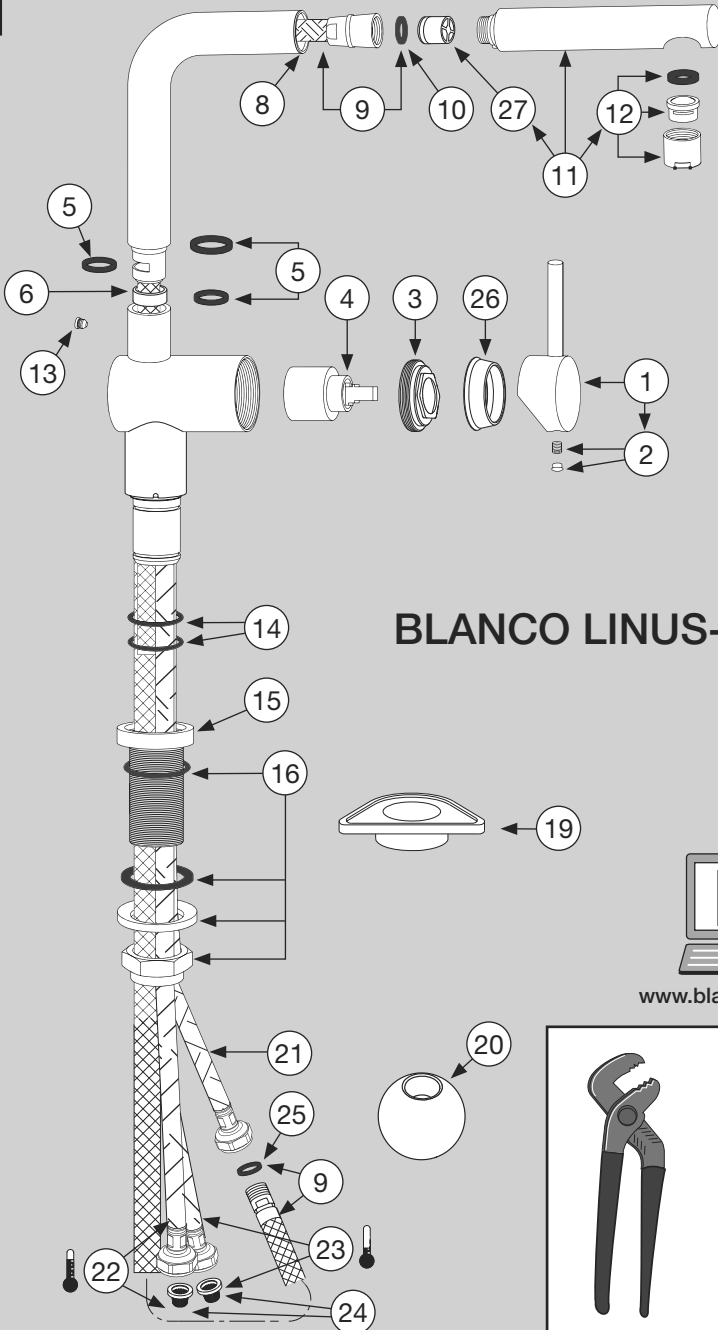

BLANCO

BLANCO LINUS-S-F HD

1

i

BLANCO LINUS-S-F HD

www.blanco.com/sos

- 1x 13 mm
- 1x 19 mm
- 1x 22 mm