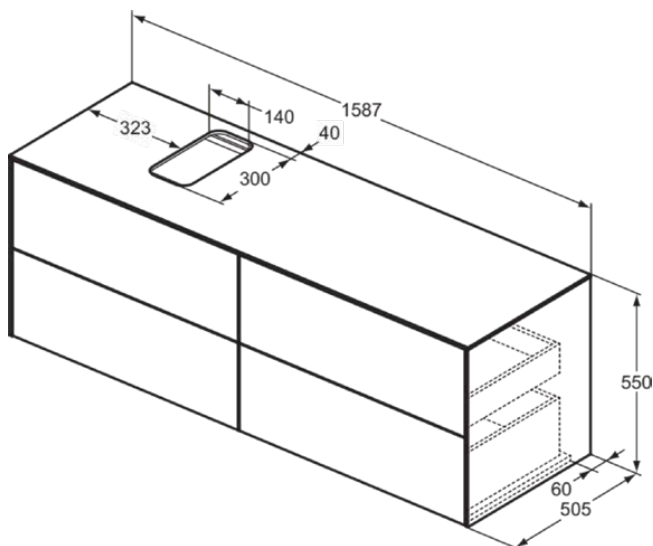

CONCA

T3989Y6

CONCA | Waschtisch-Unterschrank 1587x505x550 mm in eiche hell furnier, 2 Schubladen | Vollauszug, Push-to-open, SoftClosing, Vormontiert, Nachhaltig gewonnenes Holz, Echtholz furnier

Bild & Zeichnung

Allgemeine Informationen

Produktkategorie:	Möbel
Produktart:	Waschtisch-Unterschrank
Marke:	Ideal Standard
Kollektion:	CONCA
Designer:	Palomba Serafini Associati
Colour:	Y6 - Eiche Hell Furnier
Oberflächenveredelung:	Matt
Höhe (mm):	550
Breite (mm):	1587
Ausladung (mm):	505
Befestigungsart:	Befestigungsset
Nettogewicht (kg):	85.00
EAN Code:	8014140462545

CONCA

T3989Y6

CONCA | Waschtisch-Unterschrank 1587x505x550 mm in eiche hell furnier, 2 Schubladen | Vollauszug, Push-to-open, SoftClosing, Vormontiert, Nachhaltig gewonnenes Holz, Echtholzfurnier

Produktspezifikationen